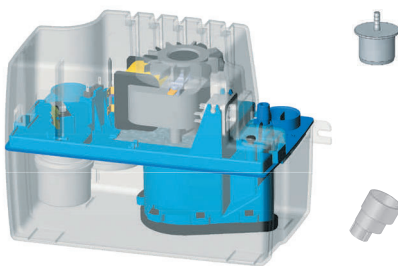

APPLICATIONS

Chaudière Climatiseur Cassette climatiseur

Vitrine Déshumidificateur

RELEVAGE

4,5 m
50 m

GARANTIES & EXTENSIONS

Référence :
EAN 3308815083674
SK6

POMPES DE
CHAUDIÈRES

Installation facilitée :

Kit complet d'installation adaptateurs d'entrée et de sortie, tous câbles d'alimentation et d'alarme. Pré-raccordement alarme.

Compacité.

Silence < 45 dB(A).

VUE SEMI-TRANSPARENTTE

COURBE DE POMPE

COLISAGE

Sanicondens® Pro

Clapet anti-retour fourni

Livré avec : vis de fixation, 1 adaptateur d'entrée, 1 adaptateur de sortie (Ø 50 mm), 1 tuyau d'évacuation (5 m) et 1 câble d'alimentation de 1,5 m, 1 bouchon en caoutchouc, 1 câble de pré-raccordement alarme

CARACTÉRISTIQUES TECHNIQUES

Ø des entrées	28 mm
Nombre d'entrées disponibles	2
Ø de refoulement	10 mm
Volume du réservoir	2,2 l
Débit maximum à 1 m	6,2 l/min
Température max. des eaux entrantes	80 °C (S3 15 %)
Puissance max. de la chaudière gaz associée	50 kW
Puissance max. de la chaudière fioul associée	30 kW
Tension d'alimentation	220-240 V
Fréquence d'alimentation	50 Hz
Puissance max. absorbée	60 W
Intensité max. absorbée	0,52 A
Classe électrique	I
Indice de protection	IP20
Poids	2 kg
Niveau sonore	< 45 dB(A)