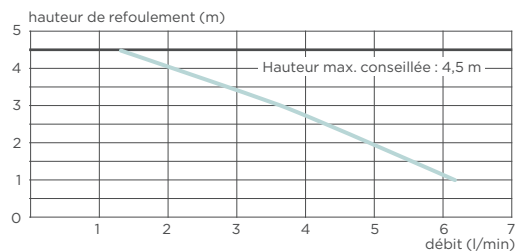

COURBE DE POMPE

COLISAGE

Sanicondens® Pro

Clapet anti-retour fourni

Livré avec : vis de fixation, 1 adaptateur d'entrée, 1 adaptateur de sortie (Ø 50 mm), 1 tuyau d'évacuation (5 m) et 1 câble d'alimentation de 1,5 m, 1 bouchon en caoutchouc, 1 câble de pré-raccordement alarme

CARACTÉRISTIQUES TECHNIQUES

Ø des entrées	28 mm
Nombre d'entrées disponibles	2
Ø de refoulement	10 mm
Volume du réservoir	2,2 l
Débit maximum à 1 m	6,2 l/min
Température max. des eaux entrantes	80 °C (S3 15 %)
Puissance max. de la chaudière gaz associée	50 kW
Puissance max. de la chaudière fioul associée	30 kW
Tension d'alimentation	220-240 V
Fréquence d'alimentation	50 Hz
Puissance max. absorbée	60 W
Intensité max. absorbée	0,52 A
Classe électrique	I
Indice de protection	IP20
Poids	2 kg
Niveau sonore	< 45 dB(A)