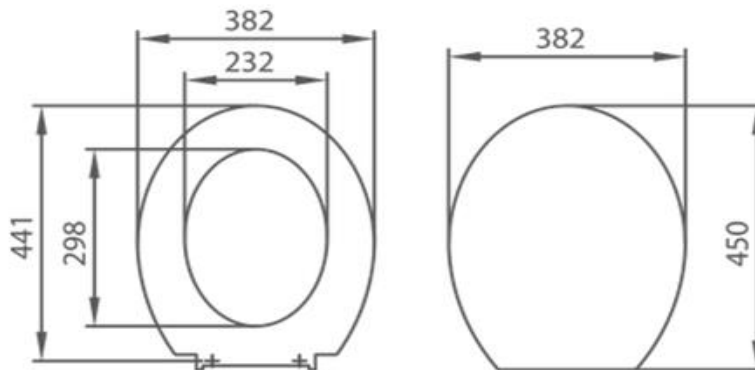

Dessin technique

Sous réserves de modifications ou d'erreurs typographiques. Toute reproduction totale ou partielle, tant en France qu'à l'étranger, est interdite compte tenu des dispositions légales en vigueur relative à la propriété artistique et intellectuelle. Photos non contractuelles