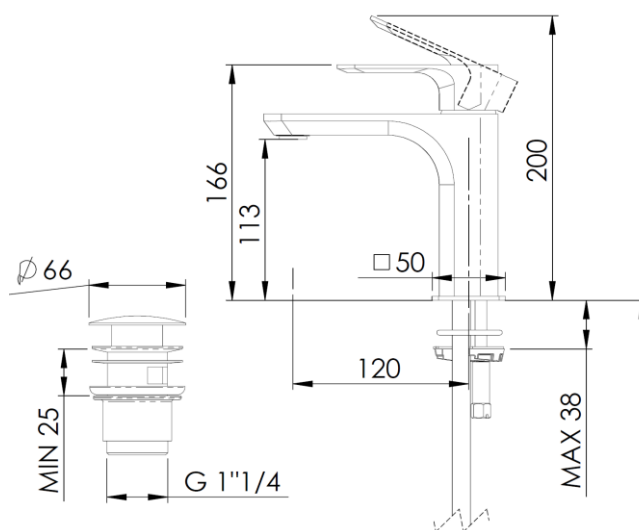

Dessin technique

Sous réserves de modifications ou d'erreurs typographiques. Toute reproduction totale ou partielle, tant en France qu'à l'étranger, est interdite compte tenu des dispositions légales en vigueur relative à la propriété artistique et intellectuelle. Photos non contractuelles