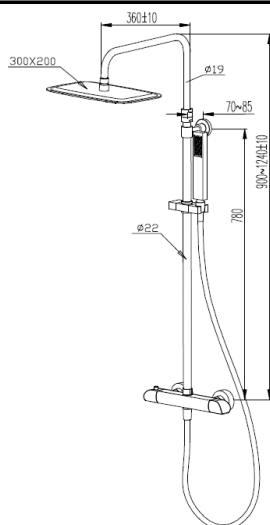

Dessin technique

Sous réserves de modifications ou d'erreurs typographiques. Toute reproduction totale ou partielle, tant en France qu'à l'étranger, est interdite compte tenu des dispositions légales en vigueur relative à la propriété artistique et intellectuelle. Photos non contractuelles 01/08/2024