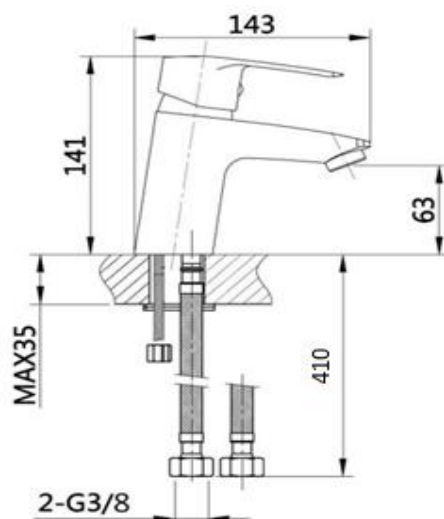

SODI - Mitigeur lavabo Ch3 chromé et bonde de vidage PVC

Référence: SODI00375

Code T: 2864244

Code C: 39100375

Code EAN: 3378079008249

COLLECTION : SODI

FINITION : Chromée

PRINCIPAUX ATOUTS :

Descriptif du produit

Le mitigeur lavabo SODI présente les caractéristiques suivantes:

- Mitigeur lavabo monotrou en laiton chromé
- Manette en métal
- Cartouche Ø40mm de type Ch3 sans point dur
- Tirette métal déportée à droite et vidage PVC 1"¼
- Flexibles QBAT 410mm
- Aérateur Ø24mm Neoperl "Cascade"
- Hauteur sous bec 63mm
- Débit maxi: 5l/mn sous 3 bars de pression
- Poids: 1,263 kg
- NF
- Classement ECAU - E0 Ch3 A3 U3
- ACS

ECAU

	A	B	C	D
	A	B	C	D
	A	B	C	D
	A	B	C	D

E00 Ch3 A2 U3

Produit bénéficiant de la certification NF 077

CSTB
le futur est construction

Dessin technique

Sous réserves de modifications ou d'erreurs typographiques. Toute reproduction totale ou partielle, tant en France qu'à l'étranger, est interdite compte tenu des dispositions légales en vigueur relative à la propriété artistique et intellectuelle. Photos non contractuelles