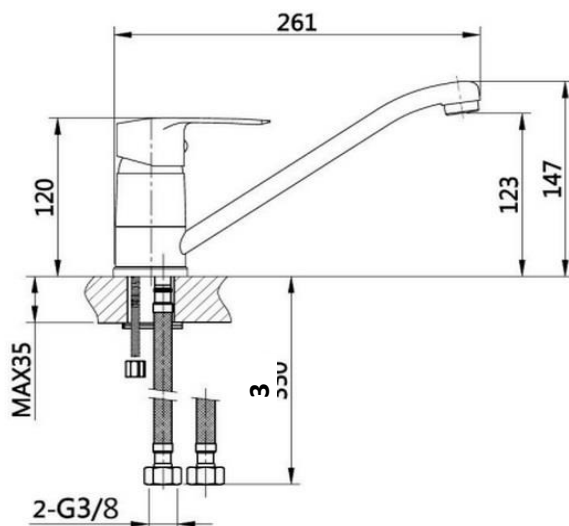

Dessin technique

Sous réserves de modifications ou d'erreurs typographiques. Toute reproduction totale ou partielle, tant en France qu'à l'étranger, est interdite compte tenu des dispositions légales en vigueur relative à la propriété artistique et intellectuelle. Photos non contractuelles