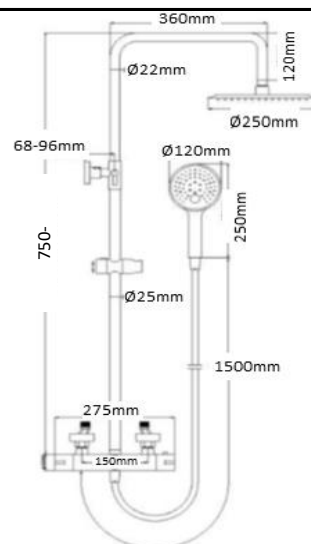

Dessin technique

Sous réserves de modifications ou d'erreurs typographiques. Toute reproduction totale ou partielle, tant en France qu'à l'étranger, est interdite compte tenu des dispositions légales en vigueur relative à la propriété artistique et intellectuelle. Photos non contractuelles