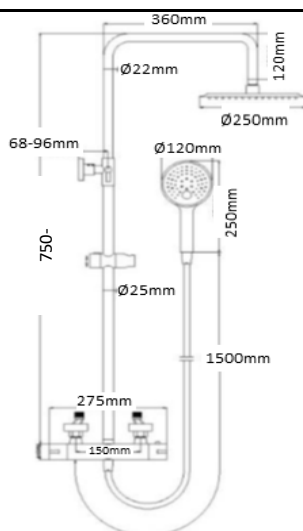

Dessin technique

Sous réserves de modifications ou d'erreurs typographiques. Toute reproduction totale ou partielle, tant en France qu'à l'étranger, est interdite compte tenu des dispositions légales en vigueur relative à la propriété artistique et intellectuelle. Photos non contractuelles.