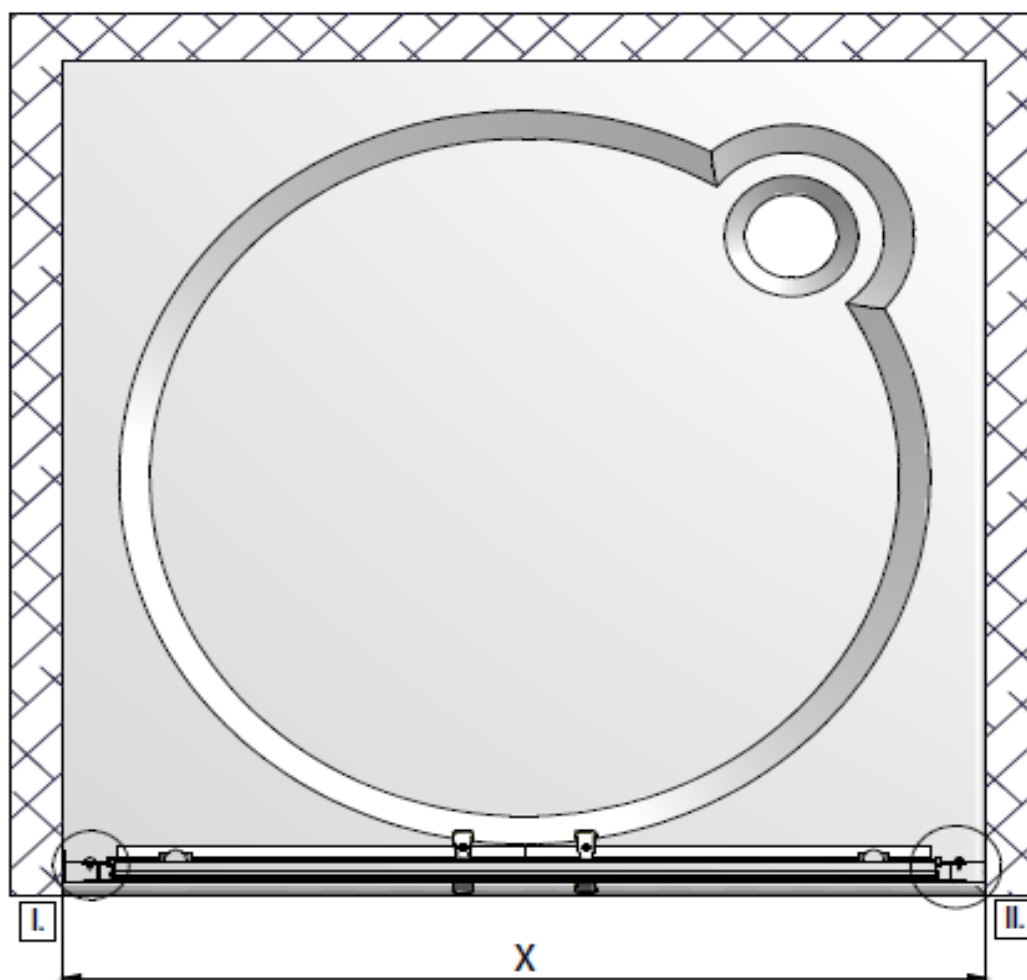

-	X (MIN-MAX)
800	775-807
900	875-907

Sous réserves de modifications ou d'erreurs typographiques. Toute reproduction totale ou partielle, tant en France qu'à l'étranger, est interdite compte tenu des dispositions légales en vigueur relative à la propriété artistique et intellectuelle. Photos non contractuelles