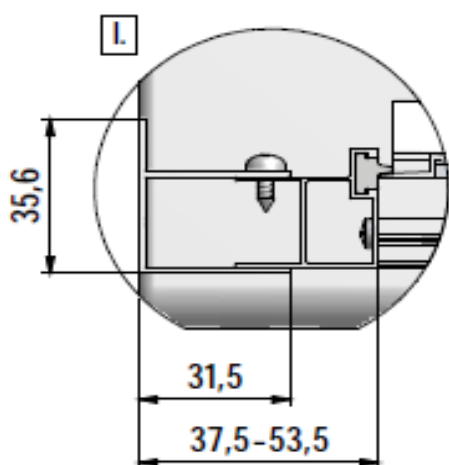

-	X (MIN-MAX)
800	775-807
900	875-907

Sous réserves de modifications ou d'erreurs typographiques. Toute reproduction totale ou partielle, tant en France qu'à l'étranger, est interdite compte tenu des dispositions légales en vigueur relative à la propriété artistique et intellectuelle. Photos non contractuelles