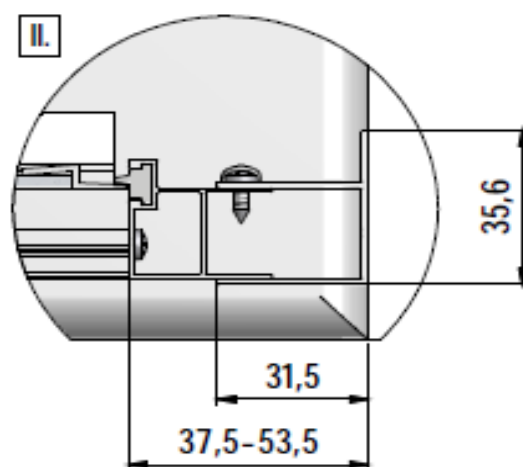

-	X (MIN-MAX)
800	775-807
900	875-907

Sous réserves de modifications ou d'erreurs typographiques. Toute reproduction totale ou partielle, tant en France qu'à l'étranger, est interdite compte tenu des dispositions légales en vigueur relative à la propriété artistique et intellectuelle. Photos non contractuelles