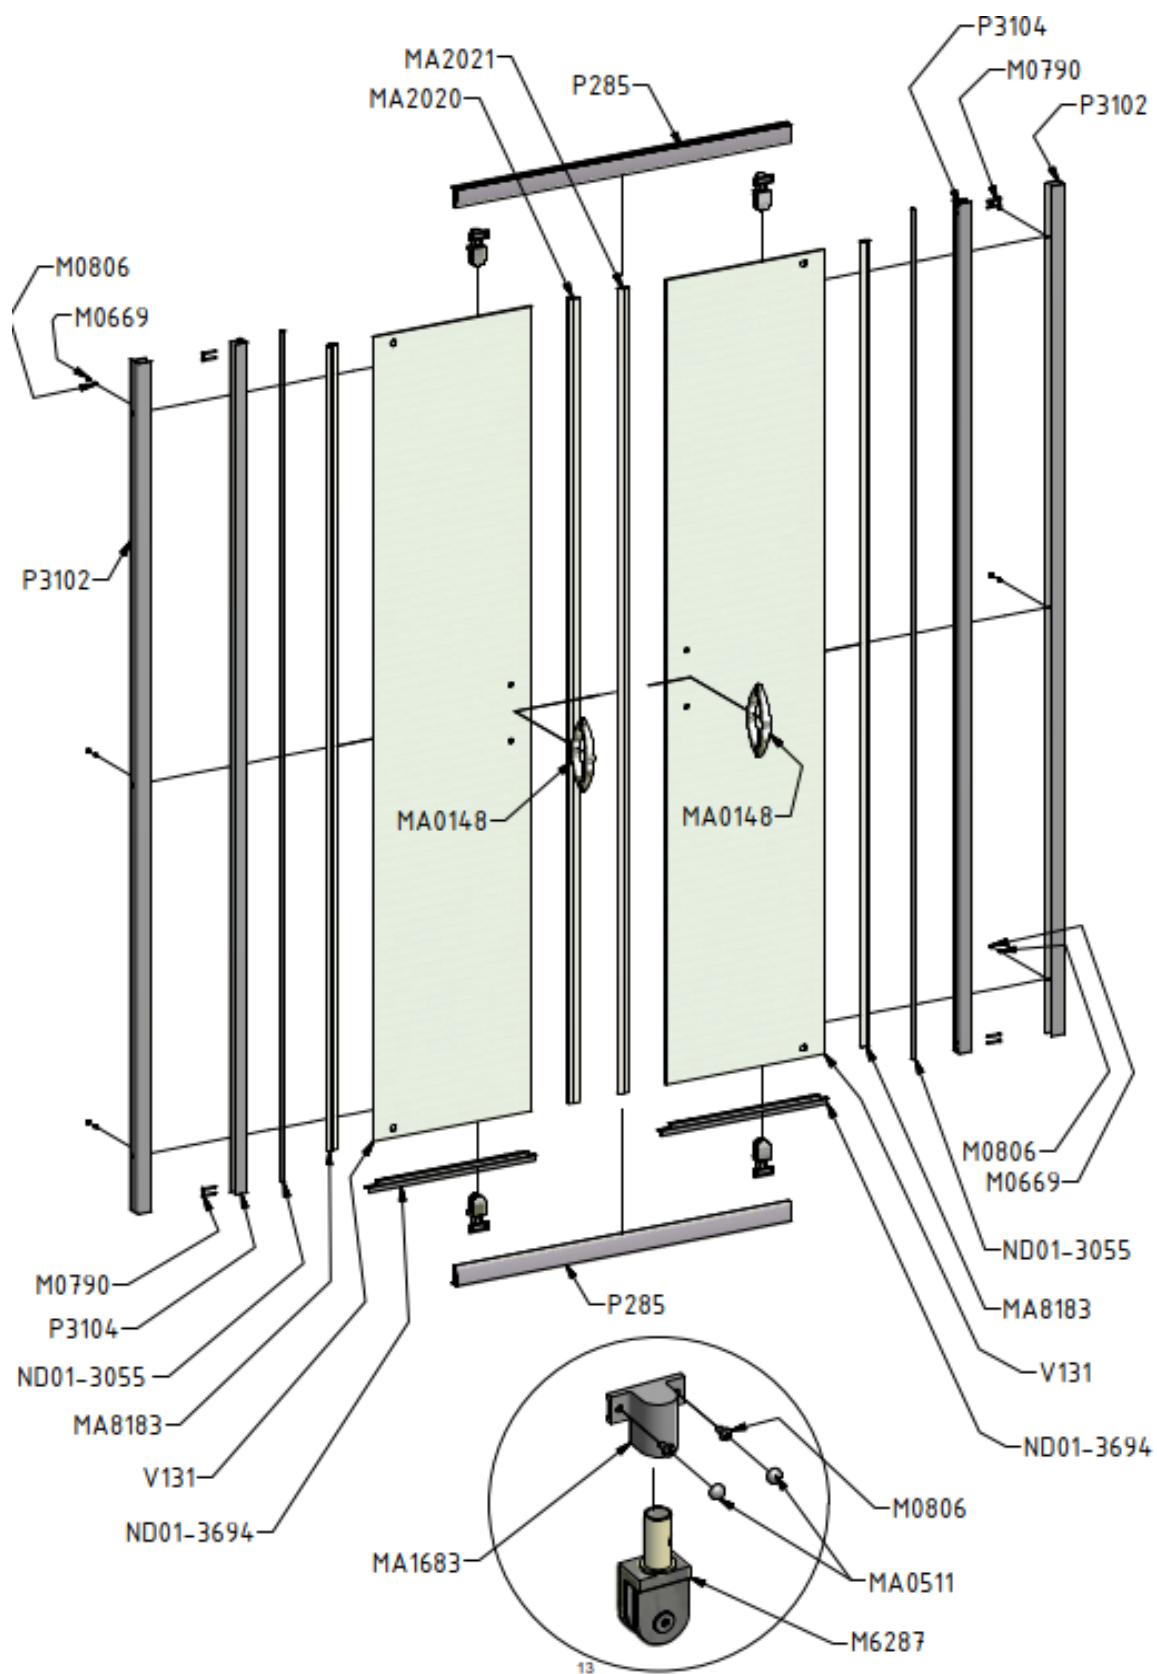

Vue éclatée

Sous réserves de modifications ou d'erreurs typographiques. Toute reproduction totale ou partielle, tant en France qu'à l'étranger, est interdite compte tenu des dispositions légales en vigueur relative à la propriété artistique et intellectuelle. Photos non contractuelles