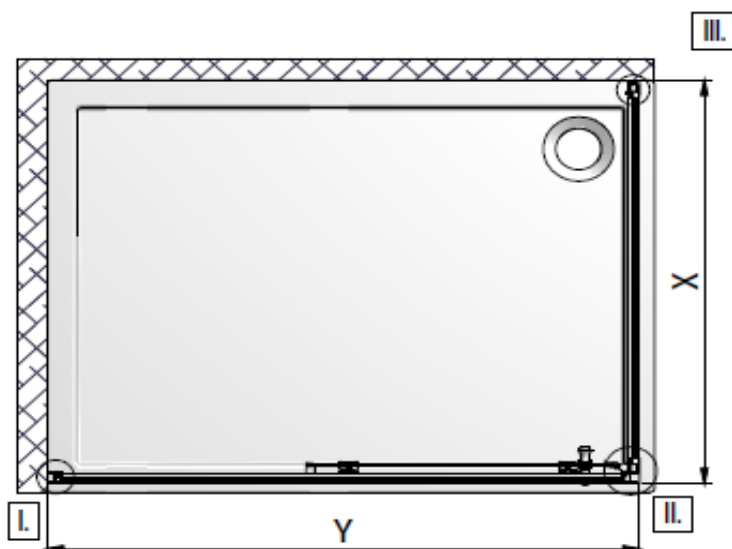

Porte coulissante + Paroi fixe

Respektieren Sie die Mindestgröße 39,5mm !
Nicht überschritten werden !
Respect the minimum size 39,5 mm !
Not to be exceeded !
Respecter la taille minimale 39,5 mm !
Ne pas dépasser !

	X (MIN-MAX)	Y (MIN-MAX)
800	779-805	-
900	879-905	-
1000	979-1005	970-1005
1200		1170-1205
1400		1370-1405

Sous réserves de modifications ou d'erreurs typographiques. Toute reproduction totale ou partielle, tant en France qu'à l'étranger, est interdite compte tenu des dispositions légales en vigueur relative à la propriété artistique et intellectuelle. Photos non contractuelles