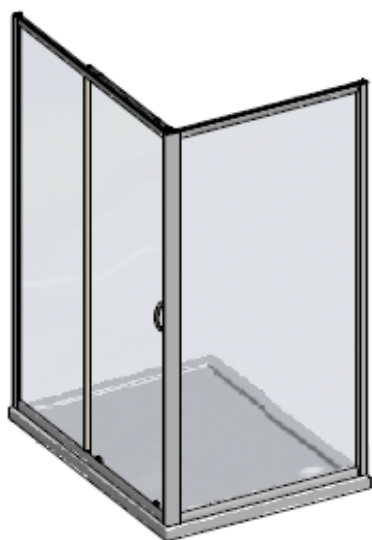

Porte coulissante + Paroi fixe

Respektieren Sie die Mindestgröße 39,5mm !
Nicht überschritten werden !
Respect the minimum size 39,5 mm !
Not to be exceeded !
Respecter la taille minimale 39,5 mm !
Ne pas dépasser !

	X (MIN-MAX)	Y (MIN-MAX)
800	779-805	-
900	879-905	-
1000	979-1005	970-1005
1200		1170-1205
1400		1370-1405

Sous réserves de modifications ou d'erreurs typographiques. Toute reproduction totale ou partielle, tant en France qu'à l'étranger, est interdite compte tenu des dispositions légales en vigueur relative à la propriété artistique et intellectuelle. Photos non contractuelles