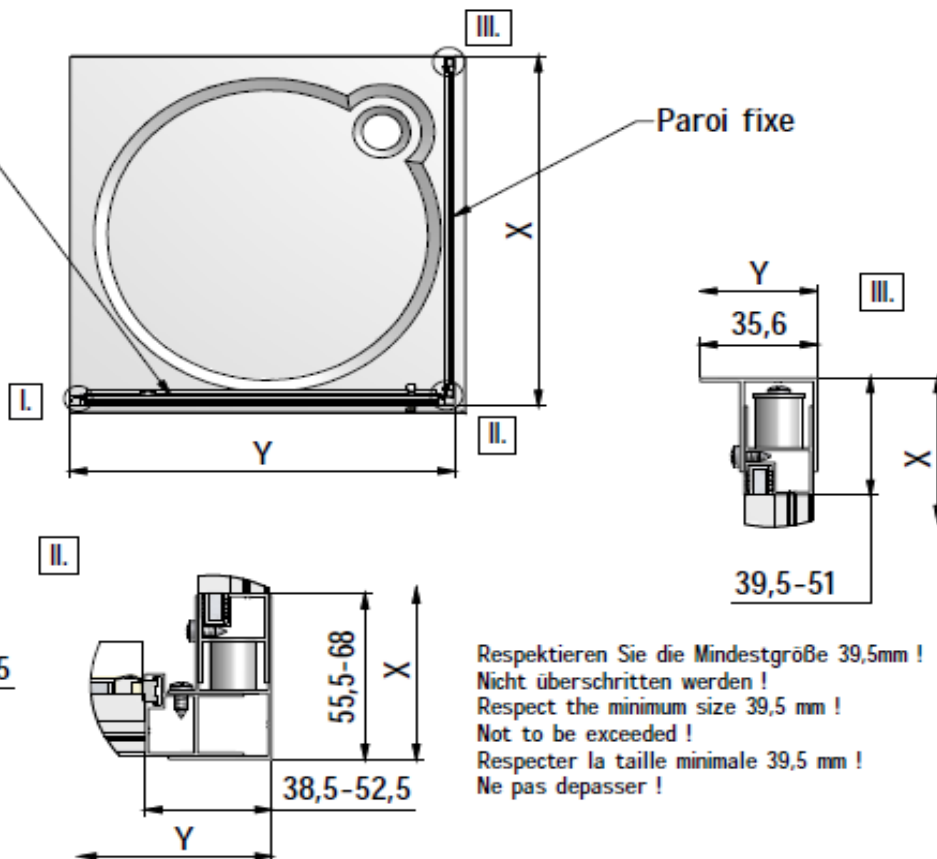

- Paroi fixe pour montage en angle avec porte pivotante, coulissante 2 volets et 3 volets
- Hauteur: 1900 mm
- Largeur: 900 mm
- Extensibilité: 879/905 mm
- Verre de sécurité transparent 4 mm traité anti-calcaire
- Profilés en aluminium époxy blanc (RAL9016)
- Profilé mural non fourni avec la paroi fixe
- La paroi ne peut pas être montée seule
- Profilé d'extension 15 mm en option
- Poids: 20 kg
- Norme CE: EN 14428 : 2005
- Norme de vitrage: EN 12150-1 : 2000
- DOP: MP/S/116

Porte pivotante + Paroi fixe

Porte à 2 battants + Paroi fixe

Porte pivotante /
Porte à 2 battants

Paroi fixe

Respektieren Sie die Mindestgröße 39,5mm !
Nicht überschritten werden !
Respect the minimum size 39,5 mm !
Not to be exceeded !
Respecter la taille minimale 39,5 mm !
Ne pas dépasser !

	X (MIN-MAX)	Y (MIN-MAX)
800	779-805	775-805
900	879-905	875-905
1000	979-1005	975-1005

Porte coulissante + Paroi fixe

Respektieren Sie die Mindestgröße 39,5mm !
 Nicht überschritten werden !
 Respect the minimum size 39,5 mm !
 Not to be exceeded !
 Respecter la taille minimale 39,5 mm !
 Ne pas dépasser !