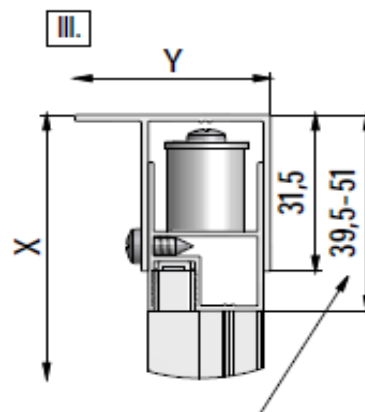

- Paroi fixe pour montage en angle avec porte pivotante, coulissante 2 volets et 3 volets
- Hauteur: 1900 mm
- Largeur: 900 mm
- Extensibilité: 879/905 mm
- Verre de sécurité transparent 4 mm traité anti-calcaire
- Profilés en aluminium époxy blanc (RAL9016)
- Profilé mural non fourni avec la paroi fixe
- La paroi ne peut pas être montée seule
- Profilé d'extension 15 mm en option
- Poids: 20 kg
- Norme CE: EN 14428 : 2005
- Norme de vitrage: EN 12150-1 : 2000
- DOP: MP/S/116

Porte pivotante + Paroi fixe

Porte à 2 battants + Paroi fixe

Porte pivotante /
Porte à 2 battants

Paroi fixe

Respektieren Sie die Mindestgröße 39,5mm !
Nicht überschritten werden !
Respect the minimum size 39,5 mm !
Not to be exceeded !
Respecter la taille minimale 39,5 mm !
Ne pas dépasser !

	X (MIN-MAX)	Y (MIN-MAX)
800	779-805	775-805
900	879-905	875-905
1000	979-1005	975-1005

Porte coulissante + Paroi fixe

Respektieren Sie die Mindestgröße 39,5mm !
 Nicht überschritten werden !
 Respect the minimum size 39,5 mm !
 Not to be exceeded !
 Respecter la taille minimale 39,5 mm !
 Ne pas dépasser !