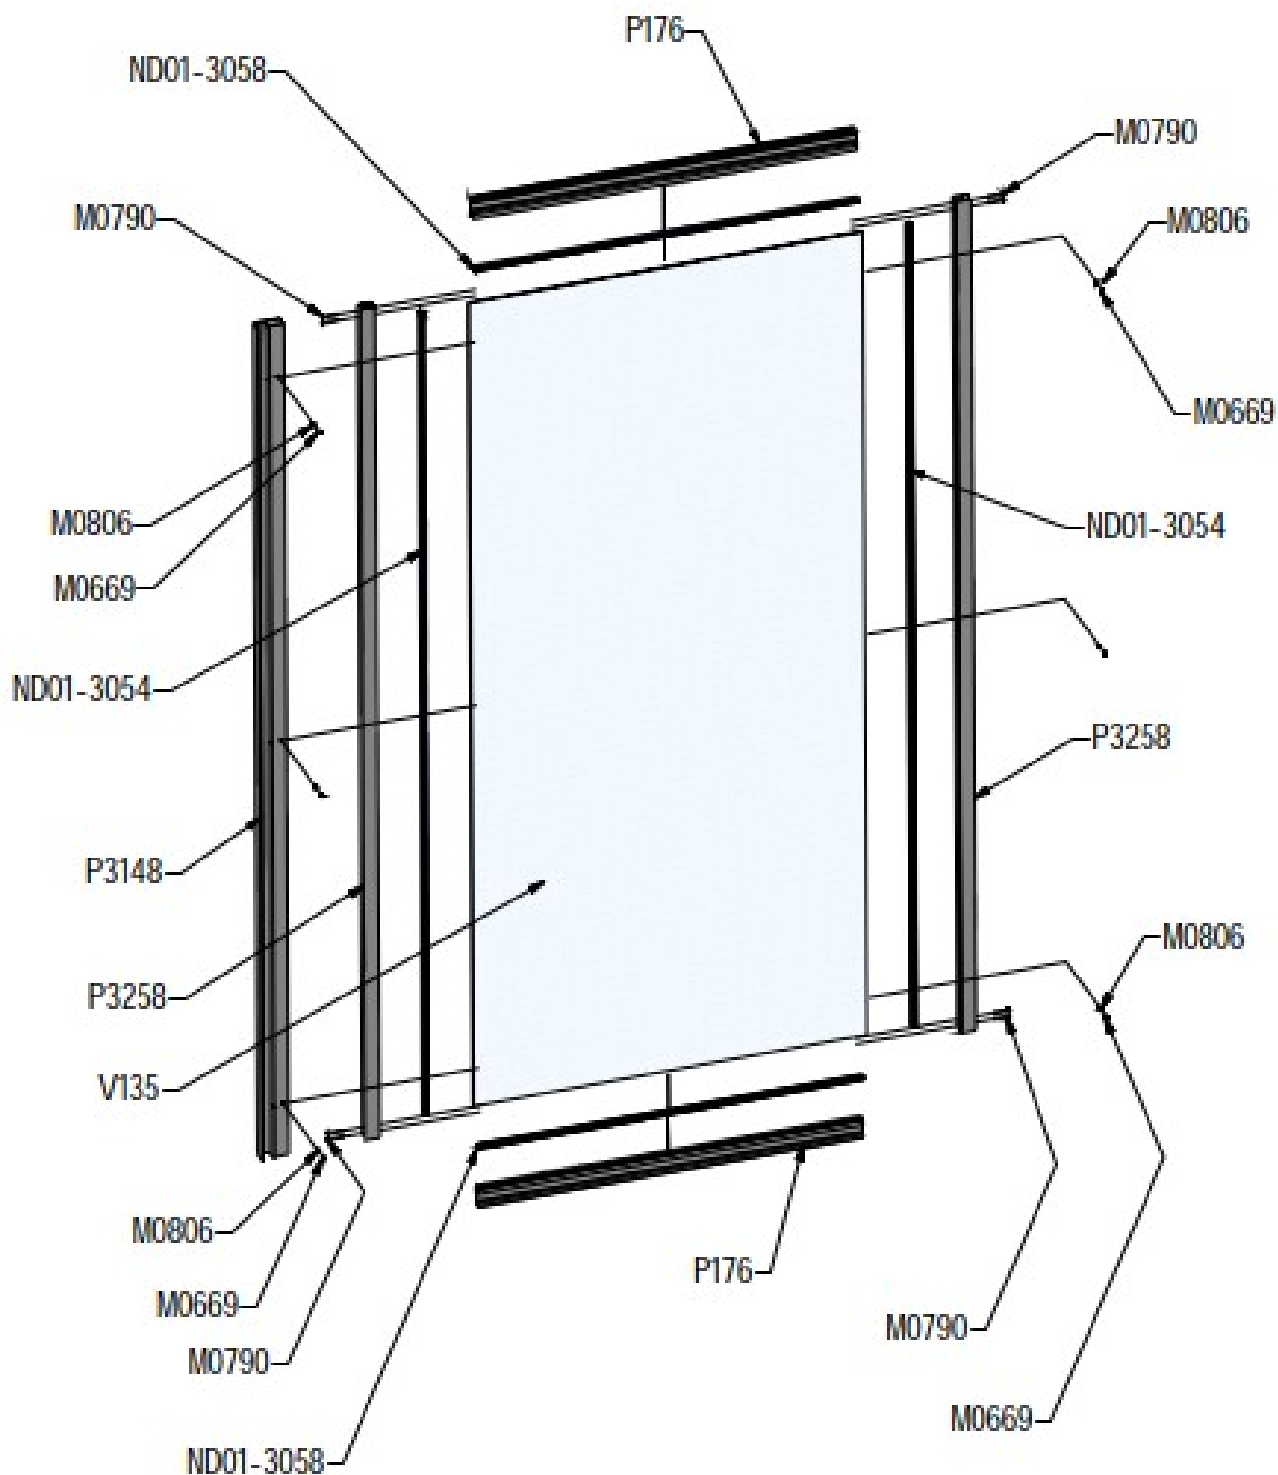

Vue éclatée

Sous réserves de modifications ou d'erreurs typographiques. Toute reproduction totale ou partielle, tant en France qu'à l'étranger, est interdite compte tenu des dispositions légales en vigueur relative à la propriété artistique et intellectuelle. Photos non contractuelles