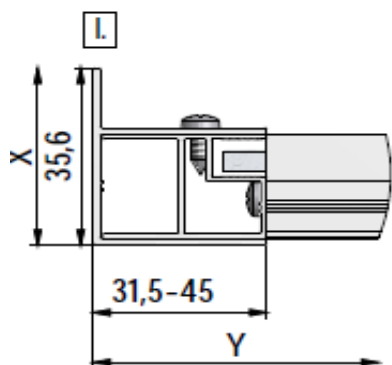

- Paroi fixe pour montage en angle avec porte pivotante, coulissante 2 volets et 3 volets
- Hauteur: 1900 mm
- Largeur: 900 mm
- Extensibilité: 879/905 mm
- Verre de sécurité transparent 4 mm traité anti-calcaire
- Profilés en aluminium époxy blanc (RAL9016)
- Profilé mural non fourni avec la paroi fixe
- La paroi ne peut pas être montée seule
- Profilé d'extension 15 mm en option
- Poids: 20 kg
- Norme CE: EN 14428 : 2005
- Norme de vitrage: EN 12150-1 : 2000
- DOP: MP/S/116

Porte pivotante + Paroi fixe

Porte à 2 battants + Paroi fixe

Porte pivotante /
Porte à 2 battants

Paroi fixe

Respektieren Sie die Mindestgröße 39,5mm !
Nicht überschritten werden !
Respect the minimum size 39,5 mm !
Not to be exceeded !
Respecter la taille minimale 39,5 mm !
Ne pas dépasser !

	X (MIN-MAX)	Y (MIN-MAX)
800	779-805	775-805
900	879-905	875-905
1000	979-1005	975-1005

Porte coulissante + Paroi fixe

Respektieren Sie die Mindestgröße 39,5mm !
 Nicht überschritten werden !
 Respect the minimum size 39,5 mm !
 Not to be exceeded !
 Respecter la taille minimale 39,5 mm !
 Ne pas dépasser !

	X (MIN-MAX)	Y (MIN-MAX)
800	779-805	-
900	879-905	-
1000	979-1005	970-1005
1200		1170-1205
1400		1370-1405

Sous réserves de modifications ou d'erreurs typographiques. Toute reproduction totale ou partielle, tant en France qu'à l'étranger, est interdite compte tenu des dispositions légales en vigueur relative à la propriété artistique et intellectuelle. Photos non contractuelles