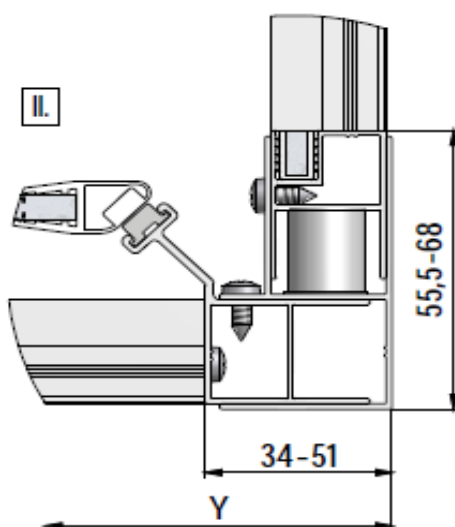

- Paroi fixe pour montage en angle avec porte pivotante, coulissante 2 volets et 3 volets
- Hauteur: 1900 mm
- Largeur: 900 mm
- Extensibilité: 879/905 mm
- Verre de sécurité transparent 4 mm traité anti-calcaire
- Profilés en aluminium époxy blanc (RAL9016)
- Profilé mural non fourni avec la paroi fixe
- La paroi ne peut pas être montée seule
- Profilé d'extension 15 mm en option
- Poids: 20 kg
- Norme CE: EN 14428 : 2005
- Norme de vitrage: EN 12150-1 : 2000
- DOP: MP/S/116

Porte pivotante + Paroi fixe

Porte à 2 battants + Paroi fixe

Porte pivotante /
Porte à 2 battants

Paroi fixe

Respektieren Sie die Mindestgröße 39,5mm !
Nicht überschritten werden !
Respect the minimum size 39,5 mm !
Not to be exceeded !
Respecter la taille minimale 39,5 mm !
Ne pas dépasser !

	X (MIN-MAX)	Y (MIN-MAX)
800	779-805	775-805
900	879-905	875-905
1000	979-1005	975-1005

Porte coulissante + Paroi fixe

Respektieren Sie die Mindestgröße 39,5mm !
 Nicht überschritten werden !
 Respect the minimum size 39,5 mm !
 Not to be exceeded !
 Respecter la taille minimale 39,5 mm !
 Ne pas dépasser !

	X (MIN-MAX)	Y (MIN-MAX)
800	779-805	-
900	879-905	-
1000	979-1005	970-1005
1200		1170-1205
1400		1370-1405

Sous réserves de modifications ou d'erreurs typographiques. Toute reproduction totale ou partielle, tant en France qu'à l'étranger, est interdite compte tenu des dispositions légales en vigueur relative à la propriété artistique et intellectuelle. Photos non contractuelles