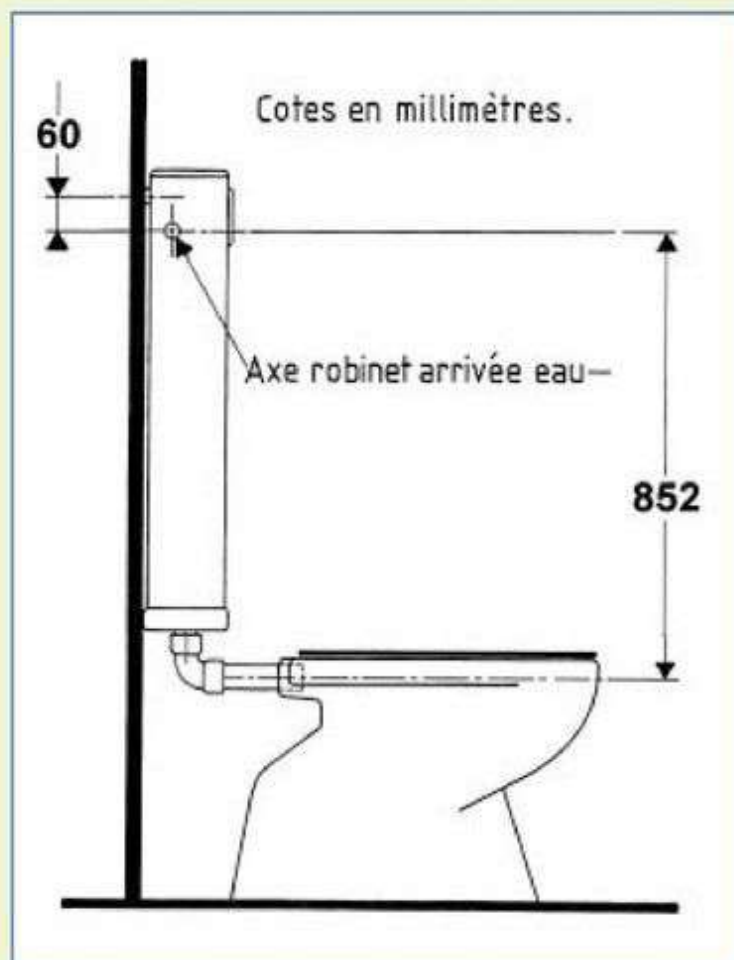

# Réservoir Tubchass apparent

Declenchement par touche centrale interrompable

code **2502 000** alimentation latérale

code **2522 000** alimentation par le bas

## INFORMATIONS TECHNIQUES

- Tube PVC blanc carré de 130 x 130 mm
- Hauteur totale de 1 052 mm (voir croquis)
- Adaptable sur cuvettes de 6 ou 9 litres

## FOURNITURES LIVRÉES AVEC CHAQUE RÉSERVOIR

- Robinet d'arrêt
- Tube de chute Ø 40 mm
- Ligature.

Tous les réservoirs "Tubchass" alimentation latérale sont livrés avec robinet flotteur monté à gauche par rapport à la touche de déclenchement. Possibilité d'inverser.