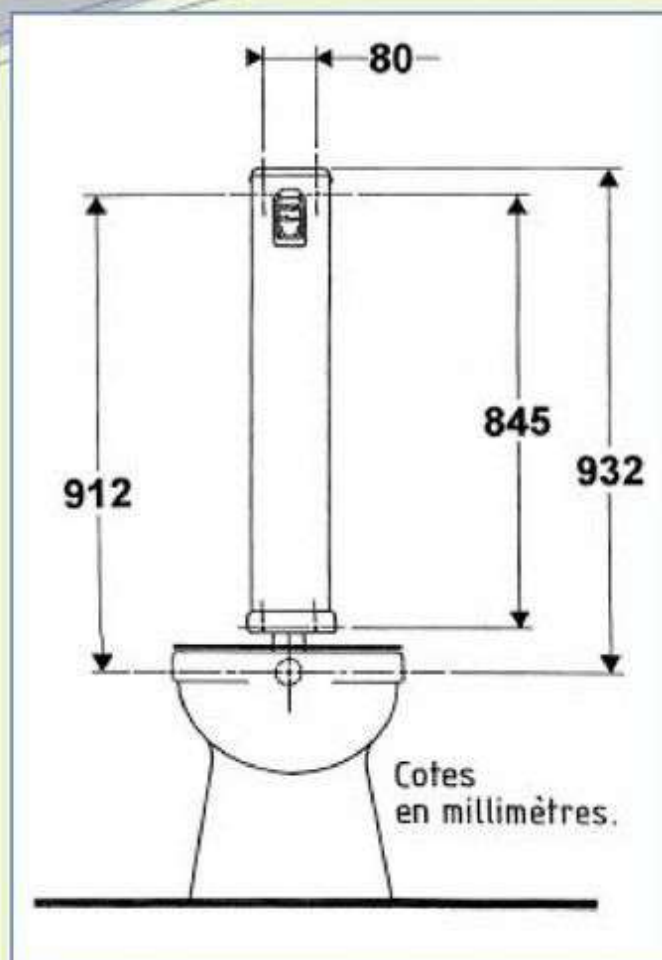

# Réservoir Tubchass apparent

Declenchement par touche centrale interrompable

code **2502 000** alimentation latérale

code **2522 000** alimentation par le bas

## INFORMATIONS TECHNIQUES

- Tube PVC blanc carré de 130 x 130 mm
- Hauteur totale de 1 052 mm (voir croquis)
- Adaptable sur cuvettes de 6 ou 9 litres

## FOURNITURES LIVRÉES AVEC CHAQUE RÉSERVOIR

- Robinet d'arrêt
- Tube de chute Ø 40 mm
- Ligature.

Tous les réservoirs "Tubchass" alimentation latérale sont livrés avec robinet flotteur monté à gauche par rapport à la touche de déclenchement. Possibilité d'inverser.