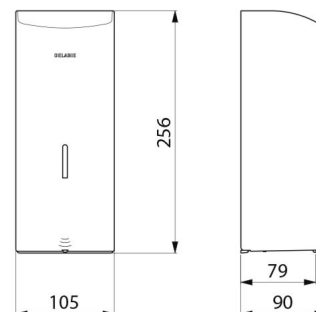

## DESCRIPTION

Distributeur de savon mural automatique, 1 litre - Réf. 512066BK

Distributeur de savon mural électronique.  
 Distributeur de savon liquide ou gel hydroalcoolique.  
 Modèle antivandalisme avec serrure et clé standard DELABIE.  
 Absence de contact manuel : détection automatique des mains par cellule infrarouge (distance de détection réglable).  
 Capot en inox 304 bactériostatique.  
 Capot articulé monobloc pour un entretien facile et une meilleure hygiène.  
 Pompe antigaspillage : dose de 0,8 ml (réglable jusqu'à 7 doses par détection).  
 Fonctionnement possible en mode anticolmatage.  
 Distributeur de savon automatique : alimentation par 6 piles fournies AA -1,5 V (DC9V) intégrées dans le corps du distributeur de savon.  
 Indicateur lumineux de batterie faible.  
 Réservoir avec une large ouverture : facilite le remplissage par des bidons à forte contenance.  
 Fenêtre de contrôle de niveau.  
 Finition inox 304 noir mat.  
 Épaisseur inox : 1 mm.  
 Contenance : 1 litre.  
 Dimensions : 90 x 105 x 256 mm.  
 Pour savon liquide à base végétale de viscosité maximum : 3 000 mPa.s.  
 Compatible avec gel hydroalcoolique.  
 Marqué CE.  
 Distributeur de savon mural automatique garanti 10 ans.

## CARACTÉRISTIQUES TECHNIQUES

Distributeur de savon mural automatique, 1 litre - Réf. 512066BK

Alimentation	6 piles AA
Technologie	Détection infrarouge
Hauteur	256 mm
Profondeur	90 mm
Largeur	105 mm
Volume	Réservoir 1 litre
Épaisseur	1 mm
Finition	Inox 304 noir mat
Normes	