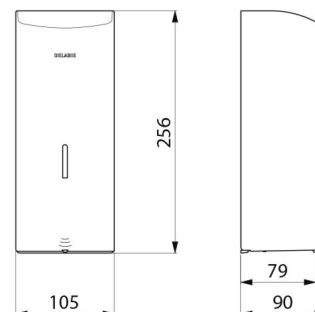

Distributeur de savon mural automatique, 1 litre

Réf. 512066P

Distributeur de savon liquide ou gel hydroalcoolique

DESCRIPTION

Distributeur de savon mural automatique, 1 litre - Réf. 512066P

Distributeur de savon mural électronique.
 Distributeur de savon liquide ou gel hydroalcoolique.
 Modèle antivandalisme avec serrure et clé standard DELABIE.
 Absence de contact manuel : détection automatique des mains par cellule infrarouge (distance de détection réglable).
 Capot en inox 304 bactériostatique.
 Capot articulé monobloc pour un entretien facile et une meilleure hygiène.
 Pompe antigaspillage : dose de 0,8 ml (réglable jusqu'à 7 doses par détection).
 Fonctionnement possible en mode anticolmatage.
 Distributeur de savon automatique : alimentation par 6 piles fournies AA -1,5 V (DC9V) intégrées dans le corps du distributeur de savon.
 Indicateur lumineux de batterie faible.
 Réservoir avec une large ouverture : facilite le remplissage par des bidons à forte contenance.
 Fenêtre de contrôle de niveau.
 Finition inox 304 poli brillant.
 Épaisseur inox : 1 mm.
 Contenance : 1 litre.
 Dimensions : 90 x 105 x 256 mm.
 Pour savon liquide à base végétale de viscosité maximum : 3 000 mPa.s.
 Compatible avec gel hydroalcoolique.
 Marqué CE.
 Distributeur de savon mural automatique garanti 10 ans.

Alimentation	6 piles AA
Technologie	Détection infrarouge
Hauteur	256 mm
Profondeur	90 mm
Largeur	105 mm
Volume	Réservoir 1 litre
Épaisseur	1 mm
Finition	Inox 304 poli brillant
Normes	

Garantie