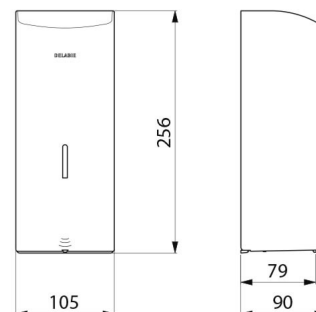

## DESCRIPTION

**Distributeur de savon mural automatique, 1 litre - Réf. 512066S**

Distributeur de savon mural électronique.  
 Distributeur de savon liquide ou gel hydroalcoolique.  
 Modèle antivandalisme avec serrure et clé standard DELABIE.  
 Absence de contact manuel : détection automatique des mains par cellule infrarouge (distance de détection réglable).  
 Capot en inox 304 bactériostatique.  
 Capot articulé monobloc pour un entretien facile et une meilleure hygiène.  
 Pompe antigaspillage : dose de 0,8 ml (réglable jusqu'à 7 doses par détection).  
 Fonctionnement possible en mode anticolmatage.  
 Distributeur automatique de savon : alimentation par 6 piles fournies AA -1,5 V (DC9V) intégrées dans le corps du distributeur de savon.  
 Indicateur lumineux de batterie faible.  
 Réservoir avec une large ouverture : facilite le remplissage par des bidons à forte contenance.  
 Fenêtre de contrôle de niveau.  
 Finition inox 304 poli satiné.  
 Épaisseur inox : 1 mm.  
 Contenance : 1 litre.  
 Dimensions : 90 x 105 x 256 mm.  
 Pour savon liquide à base végétale de viscosité maximum : 3 000 mPa.s.  
 Compatible avec gel hydroalcoolique.  
 Marqué CE.  
 Distributeur de savon mural automatique garanti 10 ans.

## CARACTÉRISTIQUES TECHNIQUES

**Distributeur de savon mural automatique, 1 litre - Réf. 512066S**

Alimentation	6 piles AA
Technologie	Détection infrarouge
Hauteur	256 mm
Profondeur	90 mm
Largeur	105 mm
Volume	Réservoir 1 litre
Épaisseur	1 mm
Finition	Inox 304 poli satiné
Normes	