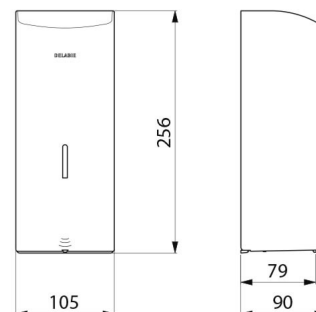

Distributeur de savon mural automatique, 1 litre

Réf. 512066W

Distributeur de savon liquide ou gel hydroalcoolique

DESCRIPTION

Distributeur de savon mural automatique, 1 litre - Réf. 512066W

Distributeur de savon mural électronique.
 Distributeur de savon liquide ou gel hydroalcoolique.
 Modèle antivandalisme avec serrure et clé standard DELABIE.
 Absence de contact manuel : détection automatique des mains par cellule infrarouge (distance de détection réglable).
 Capot en inox 304 bactériostatique.
 Capot articulé monobloc pour un entretien facile et une meilleure hygiène.
 Pompe antigaspillage : dose de 0,8 ml (réglable jusqu'à 7 doses par détection).
 Fonctionnement possible en mode anticolmatage.
 Distributeur automatique de savon : alimentation par 6 piles fournies AA -1,5 V (DC9V) intégrées dans le corps du distributeur de savon.
 Indicateur lumineux de batterie faible.
 Réservoir avec une large ouverture : facilite le remplissage par des bidons à forte contenance.
 Fenêtre de contrôle de niveau.
 Finition inox 304 époxy blanc.
 Épaisseur inox : 1 mm.
 Contenance : 1 litre.
 Dimensions : 90 x 105 x 256 mm.
 Pour savon liquide à base végétale de viscosité maximum : 3 000 mPa.s.
 Compatible avec gel hydroalcoolique.
 Marqué CE.
 Distributeur de savon mural automatique garanti 10 ans.

Distributeur de savon mural automatique, 1 litre - Réf. 512066W

Alimentation	6 piles AA
Technologie	Détection infrarouge
Hauteur	256 mm
Profondeur	90 mm
Largeur	105 mm
Volume	Réservoir 1 litre
Épaisseur	1 mm
Finition	Inox 304 époxy blanc
Normes	