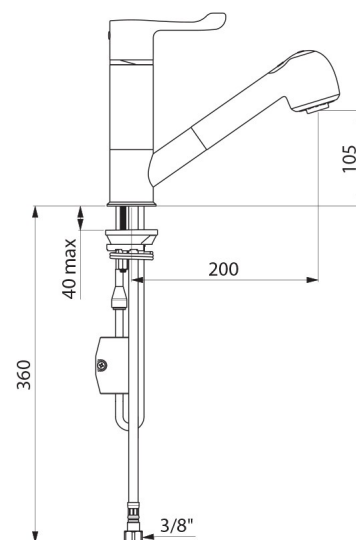

Mitigeur de lavabo thermostatique séquentiel à douchette extractible

Réf. H9612

Mitigeur thermostatique monotrou avec douchette extractible

DESCRIPTION

Mitigeur de lavabo thermostatique séquentiel à douchette extractible - Réf. H9612

Mitigeur de lavabo thermostatique SECURITHERM sur gorge.
Mitigeur thermostatique séquentiel : ouverture et fermeture sur l'eau froide. Parfaitement adapté aux baignoires bébé.
Sécurité antibrûlure : fermeture automatique en cas de coupure d'eau froide ou d'eau chaude.
Isolation thermique antibrûlure Securitouch.
Aucun risque d'intercommunication entre l'eau chaude et l'eau froide.
Absence de clapet antiretour sur les arrivées.
Mitigeur monotrou avec bec orientable H.105 L.200.
Douchette extractible 2 jets à basculeur brise-jet/pluie.
Cartouche thermostatique séquentielle antitarte pour réglage séquentiel du débit et de la température.
Température réglable de l'eau froide jusqu'à 40°C.
Butée de température verrouillée à 40°C.
Corps à intérieur lisse.
Débit réglé à 3 l/min.
Commande sans contact manuel par levier Hygiène L.100.
Tube de sortie eau mitigée en laiton L.105.
Flexible douchette BIOSAFE antiprolifération bactérienne : polyuréthane transparent, intérieur et extérieur lisse.
Flexible petit diamètre (intérieur Ø 6) : faible contenance d'eau.
Contrepoids spécifique.
Flexibles PEX F3/8".
Fixation renforcée par 2 tiges Inox.
Mitigeur particulièrement adapté pour les établissements de santé, EHPAD, hôpitaux et cliniques.
Adapté aux personnes à mobilité réduite (PMR).
Garantie 10 ans.

CARACTÉRISTIQUES TECHNIQUES

Mitigeur de lavabo thermostatique séquentiel à douchette extractible - Réf. H9612