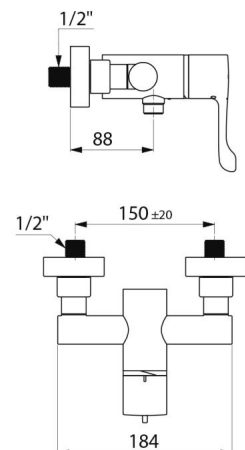

CARACTÉRISTIQUES TECHNIQUES

Mitigeur de douche thermostatique séquentiel SECURITHERM - Réf. H9630S

Raccordement	M1/2"
Technologie	Mitigeur thermostatique séquentiel SECURITHERM Securitouch
Longueur	184 mm
Débit	9 l/min
Butée de température	OUI
Finition	Laiton chromé
Normes	ACS  