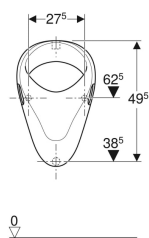

Utilisation

- Pour le fonctionnement à rinçage automatique à consommation d'eau réduite
- Pour les commandes d'urinoirs apparentes

Caractéristiques

- Suspendu

Contenu de la livraison

- Céramique d'urinoir
- Siphon pour urinoir vertical
- Coude de raccordement

A commander en supplément

- Matériel de fixation Geberit pour urinoir

- Avec bride
- Siphon dissimulé
- Conforme aux exigences de la norme EN 13407
- Fixation visible

Caractéristiques techniques

Petit volume de chasse, plage de réglage	1 l
Matériau	Céramique sanitaire

- Grille de cuve
- Matériel de fixation

N° de réf.	Couleur / surface	B	H	T	Arrivée d'eau	Sortie
0035800000100	blanc	35 cm	56 cm	35.5 cm	En haut	Vers le bas

Accessoires

- Séparation d'urinoirs Geberit

- Hauteurs d'installation recommandées en France : se reporter à l'article 4.2.15 de la NF DTU 60.1