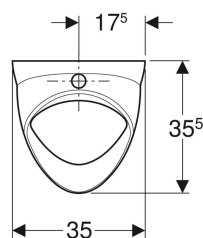

Utilisation

- Pour le fonctionnement à rinçage automatique à consommation d'eau réduite
- Pour les commandes d'urinoirs apparentes

Caractéristiques

- Suspendu

Contenu de la livraison

- Céramique d'urinoir
- Siphon pour urinoir vertical
- Coude de raccordement

A commander en supplément

- Matériel de fixation Geberit pour urinoir

- Avec bride
- Siphon dissimulé
- Conforme aux exigences de la norme EN 13407
- Fixation visible

Caractéristiques techniques

Petit volume de chasse, plage de réglage	1 l
Matériau	Céramique sanitaire

- Grille de cuve
- Matériel de fixation

N° de réf.	Couleur / surface	B	H	T	Arrivée d'eau	Sortie
0035800000100	blanc	35 cm	56 cm	35.5 cm	En haut	Vers le bas

Accessoires

- Séparation d'urinoirs Geberit

- Hauteurs d'installation recommandées en France : se reporter à l'article 4.2.15 de la NF DTU 60.1