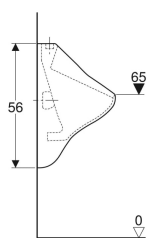

Urinoir Geberit Blagnac alimentation apparente, sortie apparente

Exemple d'image

Utilisation

- Pour le fonctionnement à rinçage automatique à consommation d'eau réduite
- Pour les commandes d'urinoirs apparentes

Caractéristiques

- Suspendu

Contenu de la livraison

- Céramique d'urinoir
- Siphon pour urinoir vertical
- Coude de raccordement

A commander en supplément

- Matériel de fixation Geberit pour urinoir

- Avec bride
- Siphon dissimulé
- Conforme aux exigences de la norme EN 13407
- Fixation visible

Caractéristiques techniques

| | |
|--|---------------------|
| Petit volume de chasse, plage de réglage | 1 l |
| Matériau | Céramique sanitaire |

- Grille de cuve
- Matériel de fixation

| N° de réf. | Couleur / surface | B | H | T | Arrivée d'eau | Sortie |
|---------------|-------------------|-------|-------|---------|---------------|-------------|
| 0035800000100 | blanc | 35 cm | 56 cm | 35.5 cm | En haut | Vers le bas |