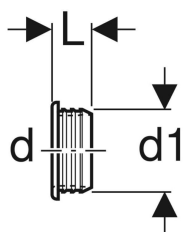

Manchette Geberit

Exemple d'image

Utilisation

- Pour bidets et lavabos

Caractéristiques techniques

Matériau

EPDM

N° de réf.	d, ø	d1, ø	L
152.796.00.1	40 mm	44 mm	2.3 cm
152.496.00.1	40 mm	46 mm	2.3 cm
152.495.00.1	32 mm	46 mm	2.3 cm
153.564.16.1	32 mm	58 mm	2.3 cm
153.565.16.1	40 mm	58 mm	2.3 cm
153.566.16.1	50 mm	58 mm	2.3 cm