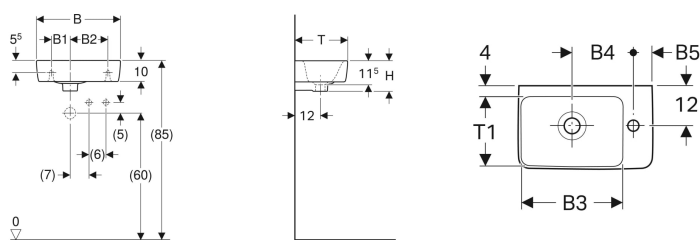

## Lave-mains Geberit Renova Compact, compact

Exemple d'image

- Asymétrique

### Caractéristiques techniques

Matériau | Céramique sanitaire

N° de réf.	Couleur / surface	Trou de robinetterie	Trop-plein	Plage de dépose	B	B1	B2	B3	B4	B5	Largeur de meuble	H	T	T1
276140000	blanc	Droite	Visible	Sans	40 cm	10 cm	17 cm	26.5 cm	18.5 cm	5.5 cm	34.8 cm	15 cm	25 cm	18.5 cm
276240000	blanc	Gauche	Visible	Sans	40 cm	10 cm	17 cm	26.5 cm	18.5 cm	5.5 cm	34.8 cm	15 cm	25 cm	18.5 cm
276250000	blanc	Droite	Visible	Sans	50 cm	10 cm	26 cm	28 cm	20 cm	13 cm	44.8 cm	15 cm	25 cm	18 cm
276350000	blanc	Gauche	Visible	Sans	50 cm	10 cm	26 cm	28 cm	20 cm	13 cm	44.8 cm	15 cm	25 cm	18 cm