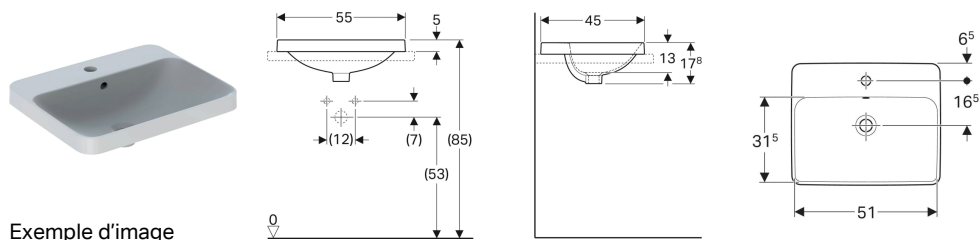

Vasque à encastrer Geberit VariForm rectangulaire, avec plage de robinetterie

Exemple d'image

Utilisation

- Pour montage dans des plans par le dessus

Caractéristiques

- Rectangulaire

Contenu de la livraison

- Gabarit

- Montage simple grâce au gabarit de découpe fourni

Caractéristiques techniques

Matériau | Grès fin

N° de réf.	Couleur / surface	Trou de robinetterie	Trop-plein	B	H	T
500.740.01.2	blanc	Au centre	Visible	55 cm	17.8 cm	45 cm
500.742.01.2 * blanc		Au centre	Sans	55 cm	17.8 cm	45 cm

* Production à la commande

Accessoires

- Bonde Geberit à écoulement libre et recouvrement de soupape
- Bonde Geberit avec écoulement libre, filtre

- Version sans trop-plein disponible sous un délai maximal de 10 semaines. Nous consulter pour un délai plus précis.