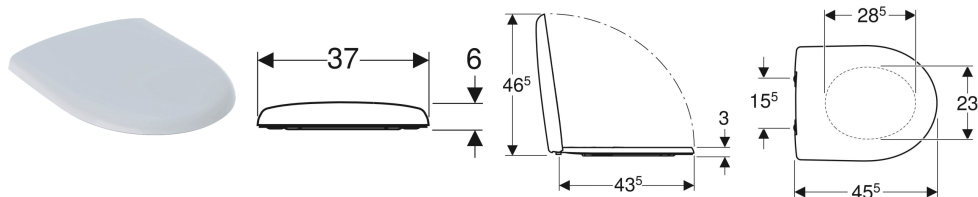

**Abattant WC Geberit Renova, fixation par le dessus**

Exemple d'image

**Caractéristiques**

- Couvercle d'abattant recouvrant

**Caractéristiques techniques**

Matériau	Duroplast
Fastening distance	15.5 cm

N° de réf.	Couleur / surface	Charnières déclipables	Fermeture ralentie	Fixation	Matériau de charnière
500.836.01.1	blanc	Oui	Oui	Par le haut	Laiton chromé
573025000	blanc	Non	Oui	Par le haut	Laiton chromé
573015000	blanc	Non	Non	Par le haut	Acier inoxydable