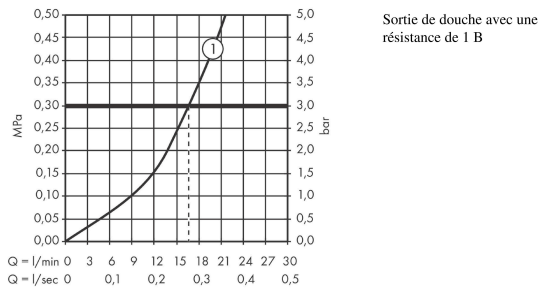

Ecostat Comfort
Mitigeur Thermostatique douche
Finition: **Noir mat**   Numéro d'article: **13116670**

Schéma d'écoulement