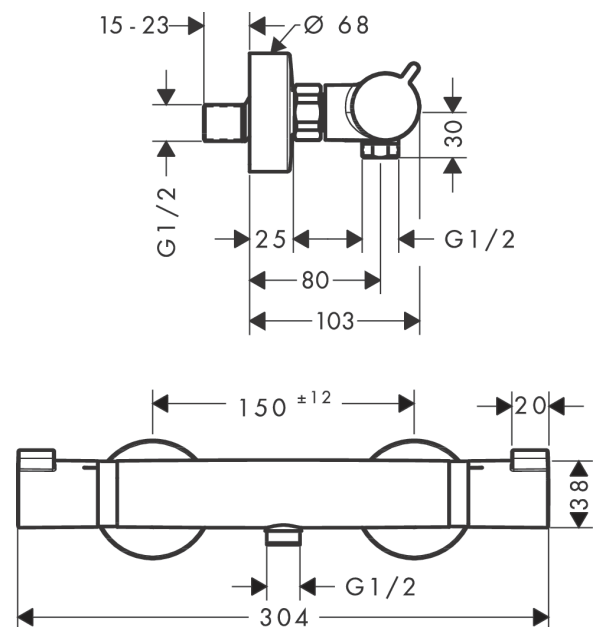

Ecostat Comfort

Mitigeur Thermostatique douche

Finition: **Noir mat** Numéro d'article: **13116670**

Description

Caractéristiques

- 1 fonction
- Le bouton Ecostop limite la consommation à 10l/min
- cartouche thermostatique, mécanisme céramique 180°
- débit maximal à 3 bars: 17 l/min
- Sécurité anti-brûlure à 40 °C
- limiteur de température réglable
- clapet anti-retour
- avec silencieux
- convient au chauffe-eau instantané
- matériau des poignées: métallique
- distance du centre: 150 mm ± 12 mm
- type de raccordement: raccords S, 1/2"
- filtre à poussière inclus
- E1, C2, A2, U3
- ACS 23 ACC NY 578 France, valide jusqu'au 30.11.2028
- NF077_375-M1

Détails de l'article

EAN

4059625229842

Technologie

Prix de design

Certificats / Eco-Responsabilité

Photo du produit

Plan géométral

Pos.	Description	Numéro d'article	GP	UE
1	poignée	95836670	48,90 €	1
2	bouton poussoir	92848670	16,31 €	1
3	entraîneur + vis	95843000	13,58 €	1
4	bague de butée	95839000	21,73 €	1
5	écrou à six pans	98913000	21,73 €	1
6	joint torique 26x1,5	98390000	8,15 €	1
7	cartouche thermostatique	98282000	105,94 €	1
8	cartouche inversée	92373000	258,05 €	1
9	raccord	95392670	31,24 €	1
10	joint torique 14x2	98129000	8,15 €	1
11	bague de butée	95841000	21,73 €	1
12	mécanisme d'arrêt	94149000	32,59 €	1
13	set des raccord	94285670	115,45 €	1
14	set des écrou à six pans	96157670	48,90 €	1
15	clapet anti-retour (résistant à la pression jusqu'à 2 MPa)	93136000	32,59 €	1
16	clapet anti-retour	96737000	32,59 €	1
17	joint torique 17x1,5	98137000	8,15 €	1
18	filtre	96922000	13,58 €	1
19	rosace Ø 68 mm	96467670	31,24 €	1
20	set des raccord-S (±12 mm)	94140000	48,90 €	1
21	amortisseur anti-coup de bélier	96429000	10,87 €	1
a	disque de frein	92469000	13,58 €	1