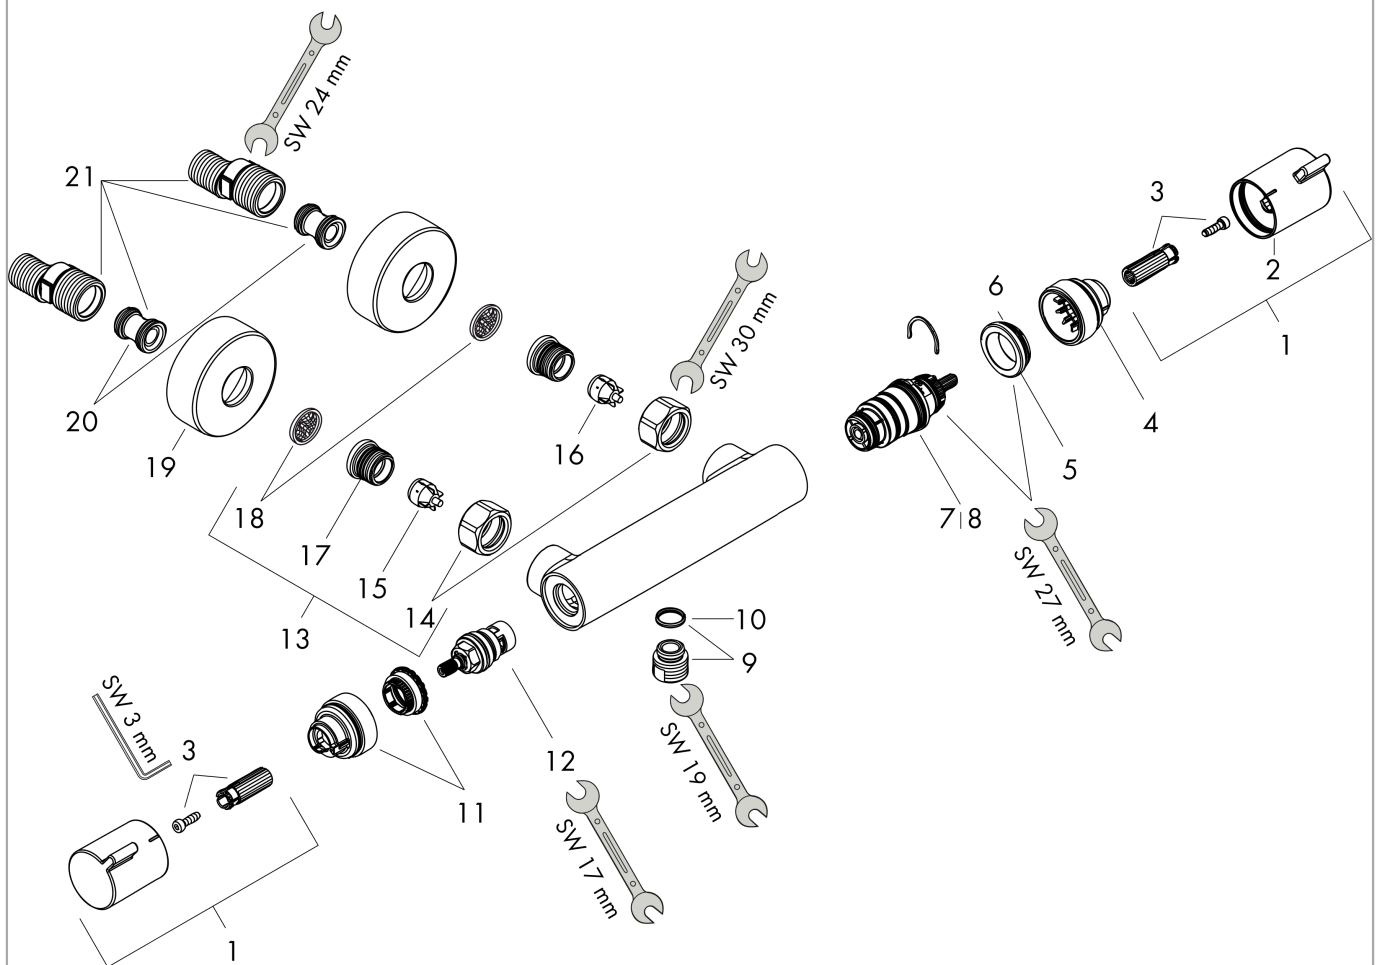

Ecostat Comfort

Mitigeur Thermostatique douche

Finition: **Noir mat** Numéro d'article: **13116670**

Vue éclatée

Année de construction: >07/19

Ecostat Comfort

Mitigeur Thermostatique douche

Finition: **Noir mat** Numéro d'article: **13116670**

Liste des pièces détachées

Année de construction: >07/19

Pos.	Description	Numéro d'article	GP	UE
1	poignée	95836670	48,90 €	1
2	bouton poussoir	92848670	16,31 €	1
3	entraîneur + vis	95843000	13,58 €	1
4	bague de butée	95839000	21,73 €	1
5	écrou à six pans	98913000	21,73 €	1
6	joint torique 26x1,5	98390000	8,15 €	1
7	cartouche thermostatique	98282000	105,94 €	1
8	cartouche inversée	92373000	258,05 €	1
9	raccord	95392670	31,24 €	1
10	joint torique 14x2	98129000	8,15 €	1
11	bague de butée	95841000	21,73 €	1
12	mécanisme d'arrêt	94149000	32,59 €	1
13	set des raccord	94285670	115,45 €	1
14	set des écrou à six pans	96157670	48,90 €	1
15	clapet anti-retour (résistant à la pression jusqu'à 2 MPa)	93136000	32,59 €	1
16	clapet anti-retour	96737000	32,59 €	1
17	joint torique 17x1,5	98137000	8,15 €	1
18	filtre	96922000	13,58 €	1
19	rosace Ø 68 mm	96467670	31,24 €	1
20	set des raccord-S (±12 mm)	94140000	48,90 €	1
21	amortisseur anti-coup de bélier	96429000	10,87 €	1
a	disque de frein	92469000	13,58 €	1