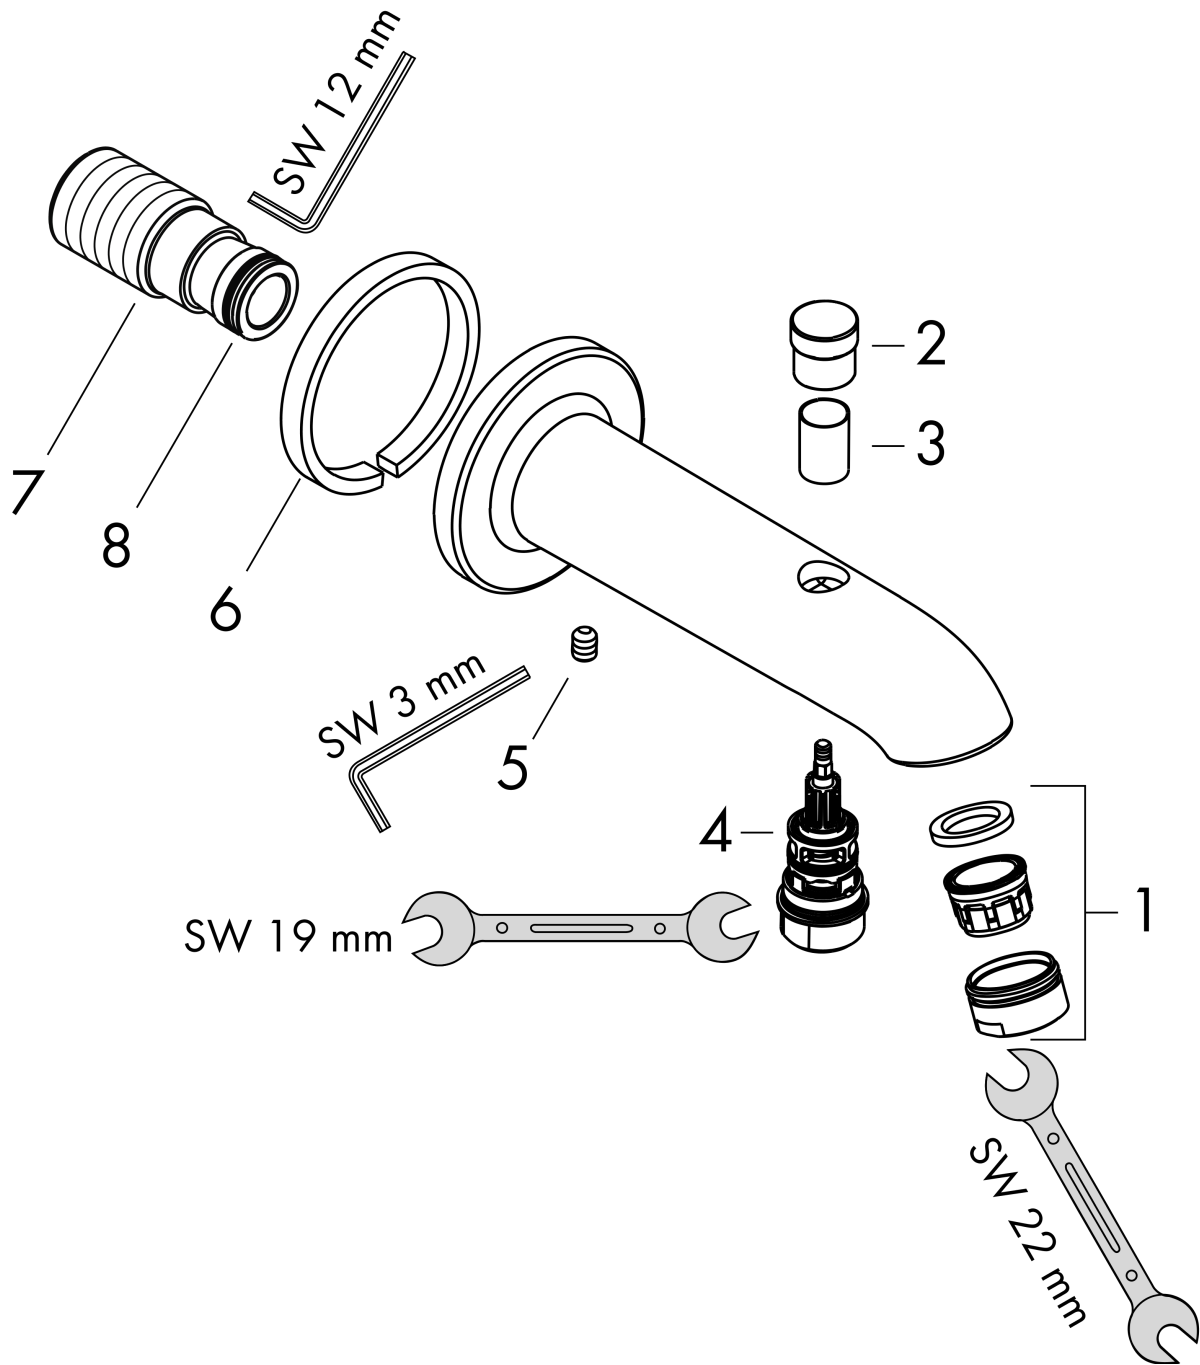

**Bec déverseur 15.2 cm avec inverseur**  
 Surfaces: **chromé** Numéro d'article: **13423000**

### Plan géométral

### Schéma d'écoulement

- ① Bec déverseur
- ② Douchette

**Bec déverseur 15.2 cm avec inverseur**

Surfaces: **chromé** Numéro d'article: **13423000**

**Vue éclatée**

Année de construction: >05/20

**Bec déverseur 15.2 cm avec inverseur**Surfaces: **chromé** Numéro d'article: **13423000****Liste des pièces détachées**

Année de construction: &gt;05/20

Pos.	Description	Numéro d'article	GP	UE
1	mousseur M24x1 (25 l/min)	13914000	-	1
2	bouton d'inverseur	97981000	-	1
3	douille	97979000	-	1
4	inverseur	97978000	-	1
5	vis M6x8	97810000	-	1
6	joint	97530000	-	1
7	raccord G½	95739000	-	1
8	joint torique 16x2,5	98134000	-	1
a	arrêt inverseur	97211000	-	1