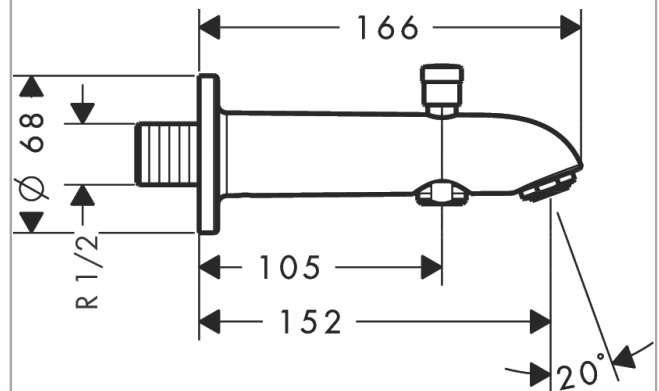

**Bec déverseur 15.2 cm avec inverseur**  
 Surfaces: **chromé** Numéro d'article: **13423000**

#### Caractéristiques

- type de raccordement: 1/2"
- inverseur à retour automatique
- avec combinaison de sécurité intégrée EN 1717
- Longueur 152 mm
- montage mural
- débit maximal sous 3 bars de pression: 25 l/min
- sécurité contre le retour de l'eau
- ACS 16 ACC NY 322, valide jusqu'au 11.10.2021

### Schéma d'écoulement

- ① Bec déverseur
- ② Douchette

**Bec déverseur 15.2 cm avec inverseur**

Surfaces: **chromé** Numéro d'article: **13423000**

**Vue éclatée**

Année de construction: >05/20

**Bec déverseur 15.2 cm avec inverseur**Surfaces: **chromé** Numéro d'article: **13423000****Liste des pièces détachées**