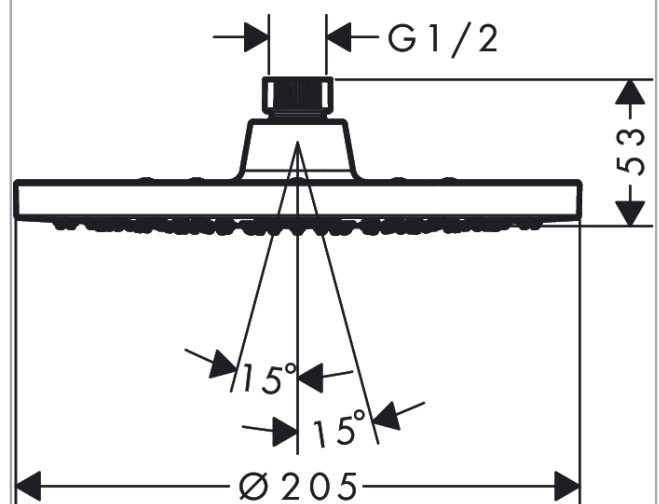

##### Caractéristiques

- dimension: 205 mm
- jet Rain
- rotule: douche de tête orientable
- matériau du disque de jet: synthétique
- débit maximal sous 3 bars de pression: 12,4 l/min
- Douche de tête démontable pour le nettoyage
- type d'installation plafond ou mur
- ACS 20 ACC NY 146, valide jusqu'au 18.06.2025

#### Plan géométral