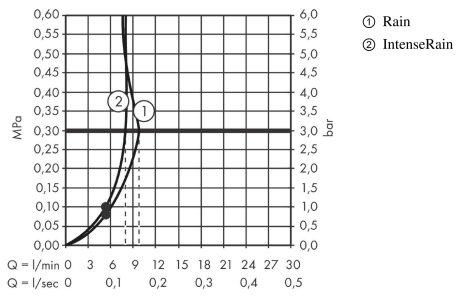

Vernis Blend

Set de douche 2jet EcoSmart 9 l/min avec barre Unica 65 cm

Surfaces: chromé Numéro d'article: 26279000

Description

Caractéristiques

- comprenant : douchette, barre de douche, flexible de douche, curseur
- dimension: 100 mm
- jet Rain, jet IntenseRain
- changement de jet en tournant l'extrémité de la douchette
- débit: 9,7 l/min sous 3 bars de pression
- supports muraux synthétique
- longueur du tube: 669 mm
- diamètre de la barre de douche: 22 mm
- profile du tube montant: rond
- distance de percement 625 mm
- ACS 19 ACC NY 347 France, valide jusqu'au 08.11.2024

Détails de l'article

EAN

4059625333235

Technologie

Certificats

Photo du produit

Plan géométral

Vernis Blend

Set de douche 2jet EcoSmart 9 l/min avec barre Unica 65 cm

Surfaces: **chromé** Numéro d'article: **26279000**

Schéma d'écoulement

Les valeurs de consommation ont été mesurées dans la pratique, avec les robinetteries correspondantes (thermostat/mélangeur/vanne sous crépi)