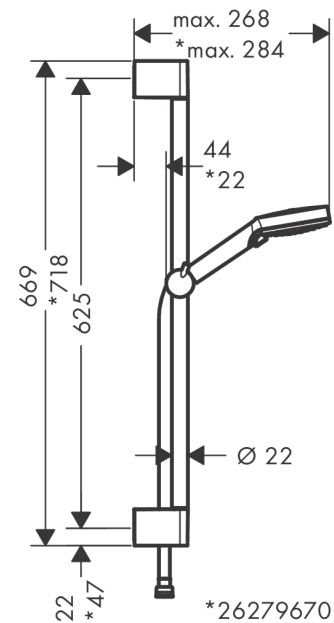

Vernis Blend

Set de douche 2jet EcoSmart 9 l/min avec barre Unica 65 cm

Surfaces: chromé Numéro d'article: 26279000

Description

Caractéristiques

- comprenant : douchette, barre de douche, flexible de douche, curseur
- dimension: 100 mm
- jet Rain, jet IntenseRain
- changement de jet en tournant l'extrémité de la douchette
- débit: 9,7 l/min sous 3 bars de pression
- supports muraux synthétique
- longueur du tube: 669 mm
- diamètre de la barre de douche: 22 mm
- profile du tube montant: rond
- distance de percement 625 mm
- ACS 19 ACC NY 347 France, valide jusqu'au 08.11.2024

Détails de l'article

EAN

4059625333235

Technologie

Certificats

Photo du produit

Plan géométral

Vernis Blend

Set de douche 2jet EcoSmart 9 l/min avec barre Unica 65 cm

Surfaces: **chromé** Numéro d'article: **26279000**

Schéma d'écoulement

Les valeurs de consommation ont été mesurées dans la pratique, avec les robinetteries correspondantes (thermostat/mélangeur/vanne sous crépi)