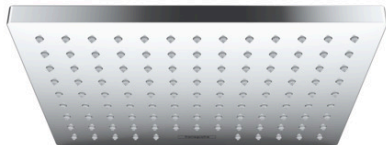

Vernis Shape

Douche de tête 230 1jet

Surfaces: **chromé** Numéro d'article: **26281000**

Description

Caractéristiques

- dimension: 230 x 170 mm
- jet Rain
- rotule: douche de tête orientable
- matériau du disque de jet: synthétique
- débit maximal sous 3 bars de pression: 12,4 l/min
- Douche de tête démontable pour le nettoyage
- type d'installation plafond ou mur
- ACS 20 ACC NY 146, valide jusqu'au 18.06.2025

Détails de l'article

EAN

4059625302156

Technologie

Certificats

Photo du produit