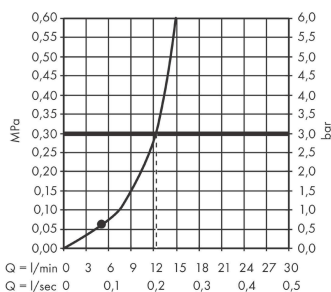

Vernis Shape

Douche de tête 230 1jet

Surfaces: **chromé** Numéro d'article: **26281000**

Description

Caractéristiques

- dimension: 230 x 170 mm
- jet Rain
- rotule: douche de tête orientable
- matériau du disque de jet: synthétique
- débit maximal sous 3 bars de pression: 12,4 l/min
- Douche de tête démontable pour le nettoyage
- type d'installation plafond ou mur
- ACS 20 ACC NY 146, valide jusqu'au 18.06.2025

Détails de l'article

EAN

4059625302156

Technologie

Certificats

Photo du produit

Plan géométral

Schéma d'écoulement

Les valeurs de consommation ont été mesurées dans la pratique, avec les robinetteries correspondantes (thermostat/mélangeur/vanne sous crépi)

Vernis Shape**Douche de tête 230 1jet**Surfaces: **chromé** Numéro d'article: **26281000****Vue éclatée**