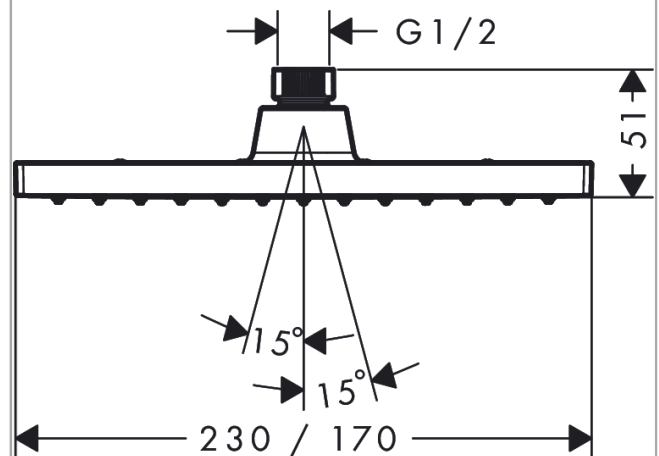

Vernis Shape

Douche de tête 230 1jet

Surfaces: **chromé** Numéro d'article: **26281000**

Description

Caractéristiques

- dimension: 230 x 170 mm
- jet Rain
- rotule: douche de tête orientable
- matériau du disque de jet: synthétique
- débit maximal sous 3 bars de pression: 12,4 l/min
- Douche de tête démontable pour le nettoyage
- type d'installation plafond ou mur
- ACS 20 ACC NY 146, valide jusqu'au 18.06.2025

Détails de l'article

EAN

4059625302156

Technologie

Certificats

Photo du produit

Plan géométral

Schéma d'écoulement

Les valeurs de consommation ont été mesurées dans la pratique, avec les robinetteries correspondantes (thermostat/mélangeur/vanne sous crépi)

Vernis Shape**Douche de tête 230 1jet**Surfaces: **chromé** Numéro d'article: **26281000****Vue éclatée**

Année de construction: >04/21

Vernis Shape**Douche de tête 230 1jet**Surfaces: **chromé** Numéro d'article: **26281000****Liste des pièces détachées**

Année de construction: >04/21

Pos.	Description	Numéro d'article	GP	UE
1	filtre	94246000	-	1