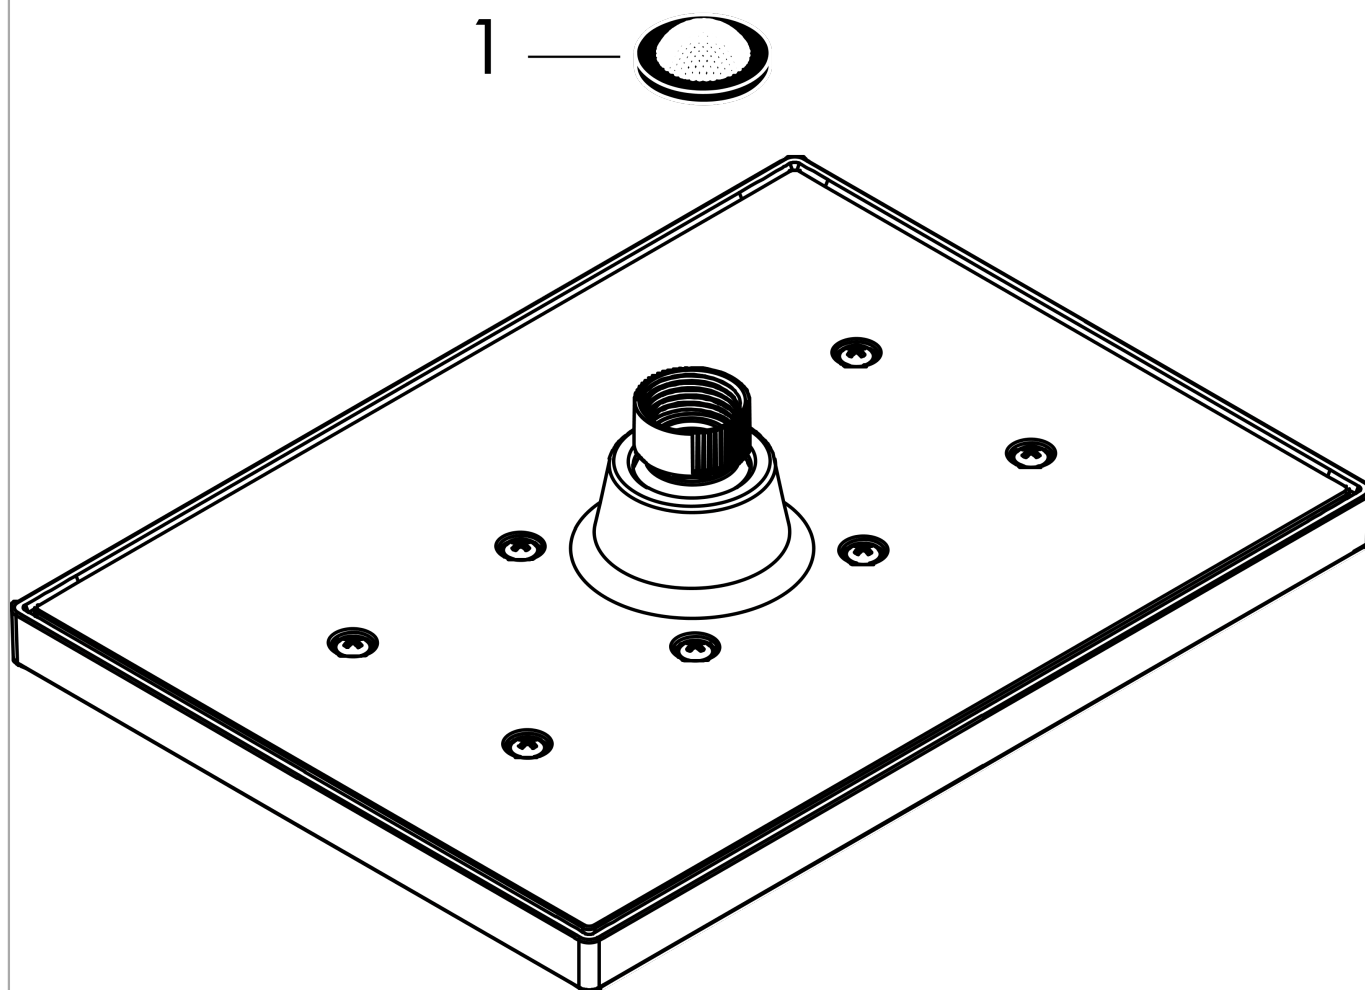

Vernis Shape

Douche de tête 230 1jet

Surfaces: **chromé** Numéro d'article: **26281000**

Description

Caractéristiques

- dimension: 230 x 170 mm
- jet Rain
- rotule: douche de tête orientable
- matériau du disque de jet: synthétique
- débit maximal sous 3 bars de pression: 12,4 l/min
- Douche de tête démontable pour le nettoyage
- type d'installation plafond ou mur
- ACS 20 ACC NY 146, valide jusqu'au 18.06.2025

Détails de l'article

EAN

4059625302156

Technologie

Certificats

Photo du produit

Plan géométral

Schéma d'écoulement

Les valeurs de consommation ont été mesurées dans la pratique, avec les robinetteries correspondantes (thermostat/mélangeur/vanne sous crépi)

Vernis Shape**Douche de tête 230 1jet**Surfaces: **chromé** Numéro d'article: **26281000****Vue éclatée**

Année de construction: >04/21

Vernis Shape**Douche de tête 230 1jet**Surfaces: **chromé** Numéro d'article: **26281000****Liste des pièces détachées**

Année de construction: >04/21

Pos.	Description	Numéro d'article	GP	UE
1	filtre	94246000	-	1