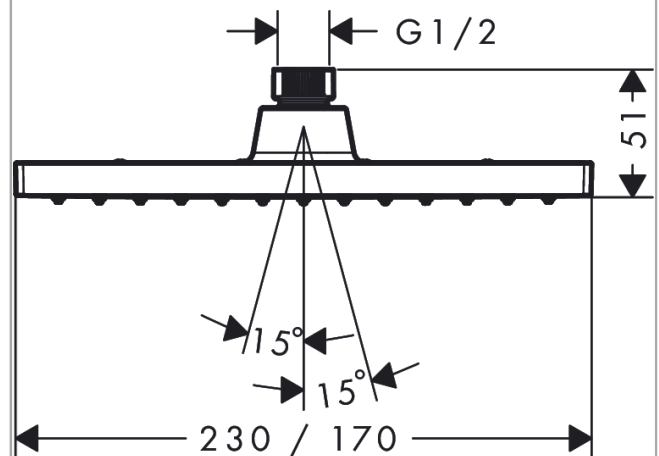

Vernis Shape

Douche de tête 230 1jet

Surfaces: noir mat Numéro d'article: 26281670

Description

Caractéristiques

- dimension: 230 x 170 mm
- jet Rain
- rotule: douche de tête orientable
- matériau du disque de jet: synthétique
- débit maximal sous 3 bars de pression: 12,4 l/min
- Douche de tête démontable pour le nettoyage
- type d'installation plafond ou mur
- ACS 20 ACC NY 146, valide jusqu'au 18.06.2025

Détails de l'article

EAN

4059625339053

Technologie

Certificats

Photo du produit

Plan géométral

Schéma d'écoulement

Les valeurs de consommation ont été mesurées dans la pratique, avec les robinetteries correspondantes (thermostat/mélangeur/vanne sous crépi)