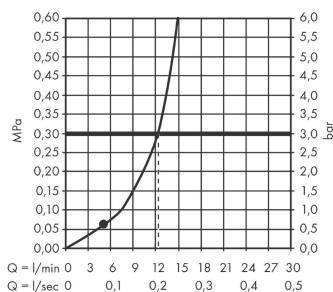

Vernis Shape

Douche de tête 230 1jet

Surfaces: noir mat Numéro d'article: 26281670

Description

Caractéristiques

- dimension: 230 x 170 mm
- jet Rain
- rotule: douche de tête orientable
- matériau du disque de jet: synthétique
- débit maximal sous 3 bars de pression: 12,4 l/min
- Douche de tête démontable pour le nettoyage
- type d'installation plafond ou mur
- ACS 20 ACC NY 146, valide jusqu'au 18.06.2025

Détails de l'article

EAN

4059625339053

Technologie

Certificats

Photo du produit

Plan géométral

Schéma d'écoulement

Les valeurs de consommation ont été mesurées dans la pratique, avec les robinetteries correspondantes (thermostat/mélangeur/vanne sous crépi)