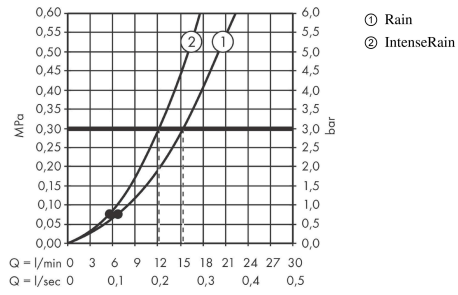

Vernis Blend

Set de douche 2jet avec barre Unica 65 cm

Surfaces: **noir mat** Numéro d'article: **26422670**

Description

Caractéristiques

- comprenant : douchette, barre de douche, flexible de douche, curseur
- dimension: 100 mm
- jet Rain, jet IntenseRain
- changement de jet en tournant l'extrémité de la douchette
- l'angle d'inclinaison coulissant peut être ajusté sur 45°
- débit: 15,2 l/min sous 3 bars de pression
- supports muraux synthétique
- longueur du tube: 718 mm
- diamètre de la barre de douche: 22 mm
- profile du tube montant: rond
- distance de percement 625 mm

Détails de l'article

EAN

4059625365793

Technologie

Photo du produit

Plan géométral

Vernis Blend

Set de douche 2jet avec barre Unica 65 cm

Surfaces: **noir mat** Numéro d'article: **26422670**

Schéma d'écoulement

Les valeurs de consommation ont été mesurées dans la pratique, avec les robinetteries correspondantes (thermostat/mélangeur/vanne sous crépi)