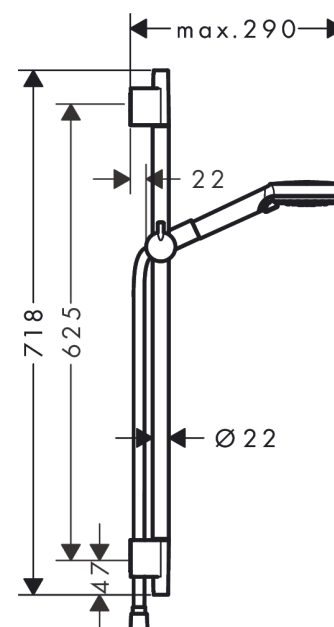

Vernis Blend

Set de douche 2jet avec barre Unica 65 cm

Surfaces: **noir mat** Numéro d'article: **26422670**

Description

Caractéristiques

- comprenant : douchette, barre de douche, flexible de douche, curseur
- dimension: 100 mm
- jet Rain, jet IntenseRain
- changement de jet en tournant l'extrémité de la douchette
- l'angle d'inclinaison coulissant peut être ajusté sur 45°
- débit: 15,2 l/min sous 3 bars de pression
- supports muraux synthétique
- longueur du tube: 718 mm
- diamètre de la barre de douche: 22 mm
- profile du tube montant: rond
- distance de percement 625 mm

Détails de l'article

EAN

4059625365793

Technologie

Photo du produit

Plan géométral

Vernis Blend

Set de douche 2jet avec barre Unica 65 cm

Surfaces: **noir mat** Numéro d'article: **26422670**

Schéma d'écoulement

Les valeurs de consommation ont été mesurées dans la pratique, avec les robinetteries correspondantes (thermostat/mélangeur/vanne sous crépi)

Année de construction: >04/21

Pos.	Description	Numéro d'article	GP	UE
1	cache	95217670	-	1
2	curseur complet	97651670	-	1
3	cale de compensation 7 mm	97450000	-	1
4	fixation murale	95218000	-	1
5	set de fixation	96179000	-	1
6	flexible Isiflex'B 1,60 m	28276670	-	1
7	douchette	26270670	-	1
8	filtre	94246000	-	1