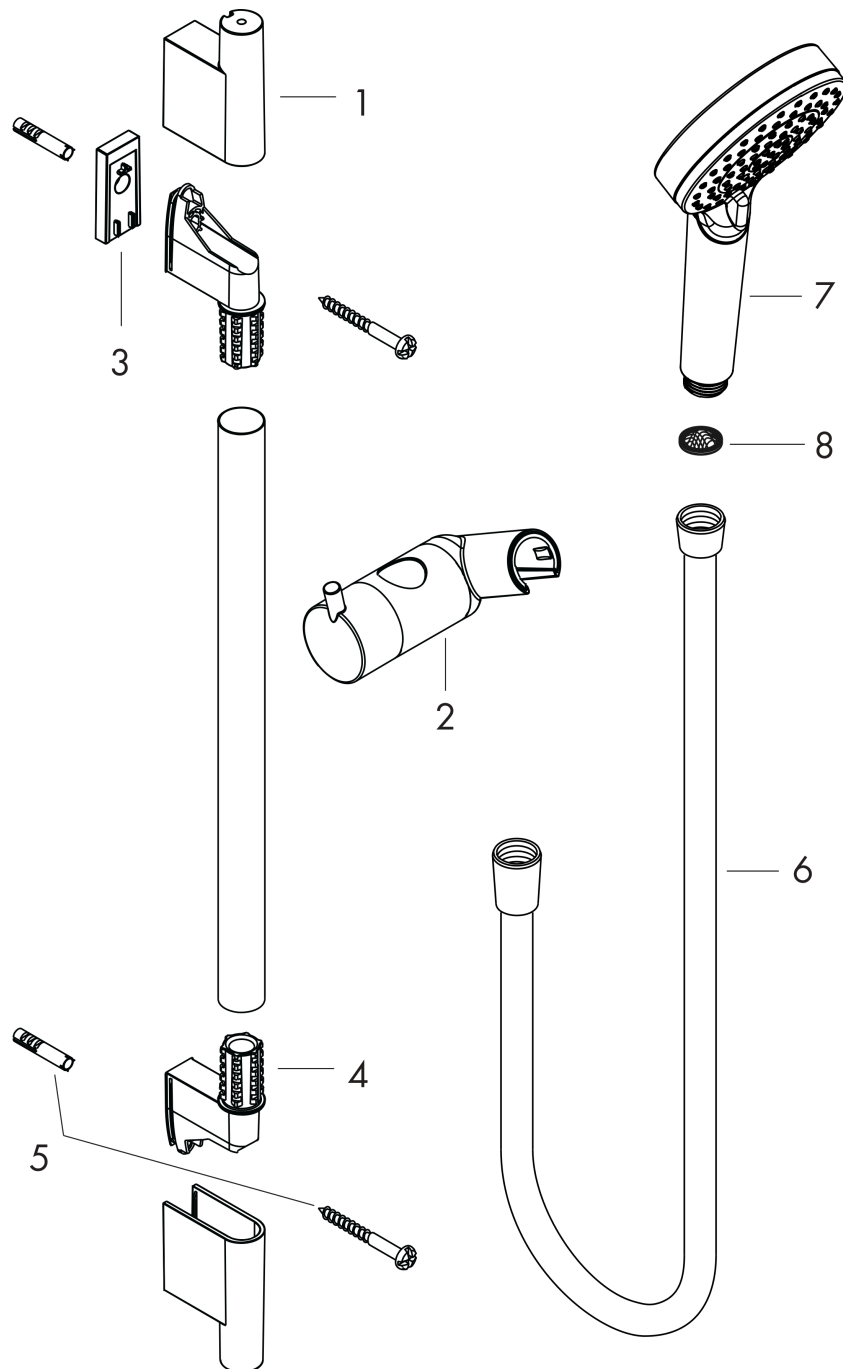

Vernis Blend

Set de douche 2jet avec barre Unica 65 cm

Surfaces: **noir mat** Numéro d'article: **26422670**

Description

Caractéristiques

- comprenant : douchette, barre de douche, flexible de douche, curseur
- dimension: 100 mm
- jet Rain, jet IntenseRain
- changement de jet en tournant l'extrémité de la douchette
- l'angle d'inclinaison coulissant peut être ajusté sur 45°
- débit: 15,2 l/min sous 3 bars de pression
- supports muraux synthétique
- longueur du tube: 718 mm
- diamètre de la barre de douche: 22 mm
- profile du tube montant: rond
- distance de percement 625 mm

Surfaces: **noir mat** Numéro d'article: **26422670**

Schéma d'écoulement

Les valeurs de consommation ont été mesurées dans la pratique, avec les robinetteries correspondantes (thermostat/mélangeur/vanne sous crépi)

Vernis Blend
Set de douche 2jet avec barre Unica 65 cm
 Surfaces: noir mat Numéro d'article: 26422670

Vue éclatée

Année de construction: >04/21

Vernis Blend**Set de douche 2jet avec barre Unica 65 cm**Surfaces: **noir mat** Numéro d'article: **26422670****Liste des pièces détachées**

Année de construction: >04/21

Pos.	Description	Numéro d'article	GP	UE
1	cache	95217670	-	1
2	curseur complet	97651670	-	1
3	cale de compensation 7 mm	97450000	-	1
4	fixation murale	95218000	-	1
5	set de fixation	96179000	-	1
6	flexible Isiflex'B 1,60 m	28276670	-	1
7	douchette	26270670	-	1
8	filtre	94246000	-	1