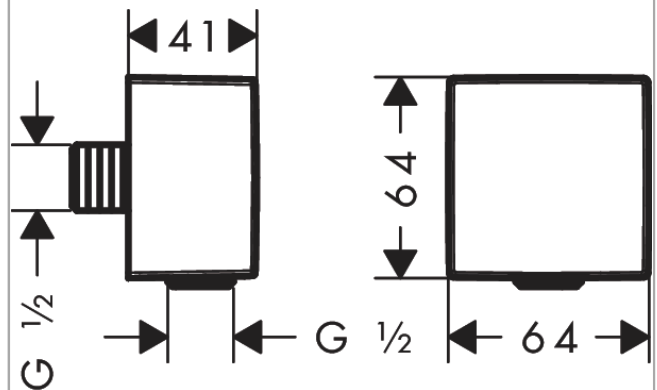

FixFit

Coude de raccordement Square

Surfaces: **chromé** Numéro d'article: **26455000**

Description

Caractéristiques

- raccordement synthétique
- avec clapet anti-retour
- ACS 21 ACC NY 018 France, valide jusqu'au 22.01.2026

Plan géométral

FixFit**Coude de raccordement Square**Surfaces: **chromé** Numéro d'article: **26455000****Vue éclatée**

Année de construction: >08/14

FixFit**Coude de raccordement Square**Surfaces: **chromé** Numéro d'article: **26455000****Liste des pièces détachées**Année de construction: **>08/14**

Pos.	Description	Numéro d'article	GP	UE
1	set des clapet anti-retour DW 15	94074000	-	1