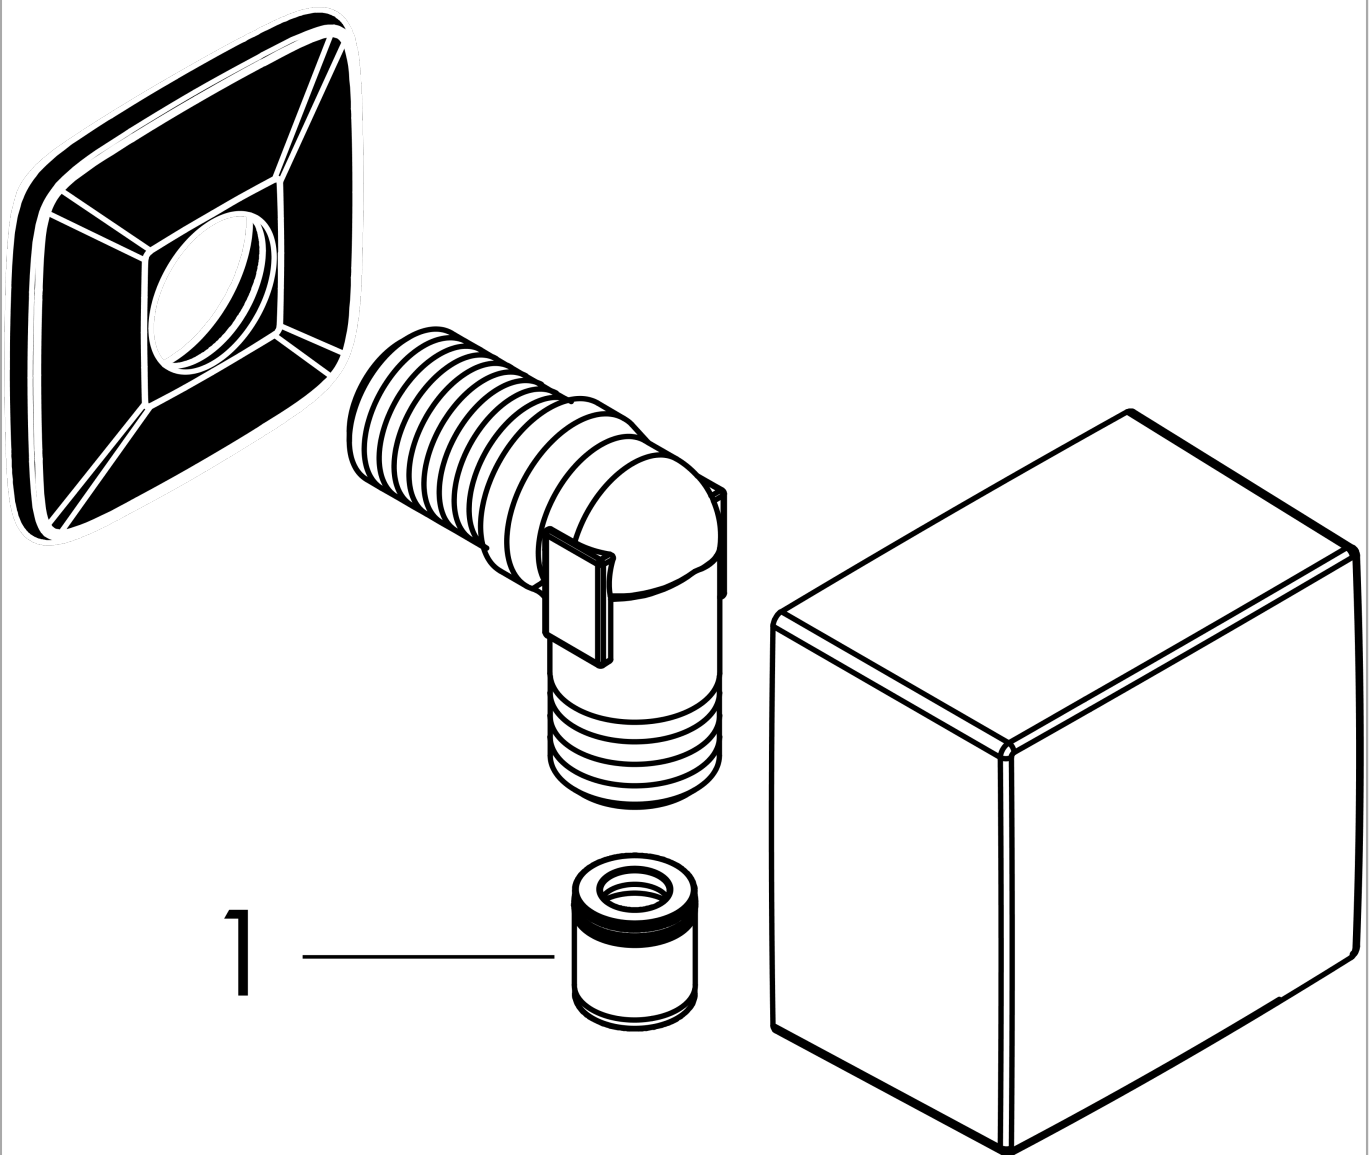

FixFit

Coude de raccordement Square

Surfaces: **chromé** Numéro d'article: **26455000**

Description

Caractéristiques

- raccordement synthétique
- avec clapet anti-retour
- ACS 21 ACC NY 018 France, valide jusqu'au 22.01.2026

Plan géométral

FixFit**Coude de raccordement Square**Surfaces: **chromé** Numéro d'article: **26455000****Vue éclatée**

Année de construction: >08/14

FixFit**Coude de raccordement Square**Surfaces: **chromé** Numéro d'article: **26455000****Liste des pièces détachées**Année de construction: **>08/14**

Pos.	Description	Numéro d'article	GP	UE
1	set des clapet anti-retour DW 15	94074000	-	1