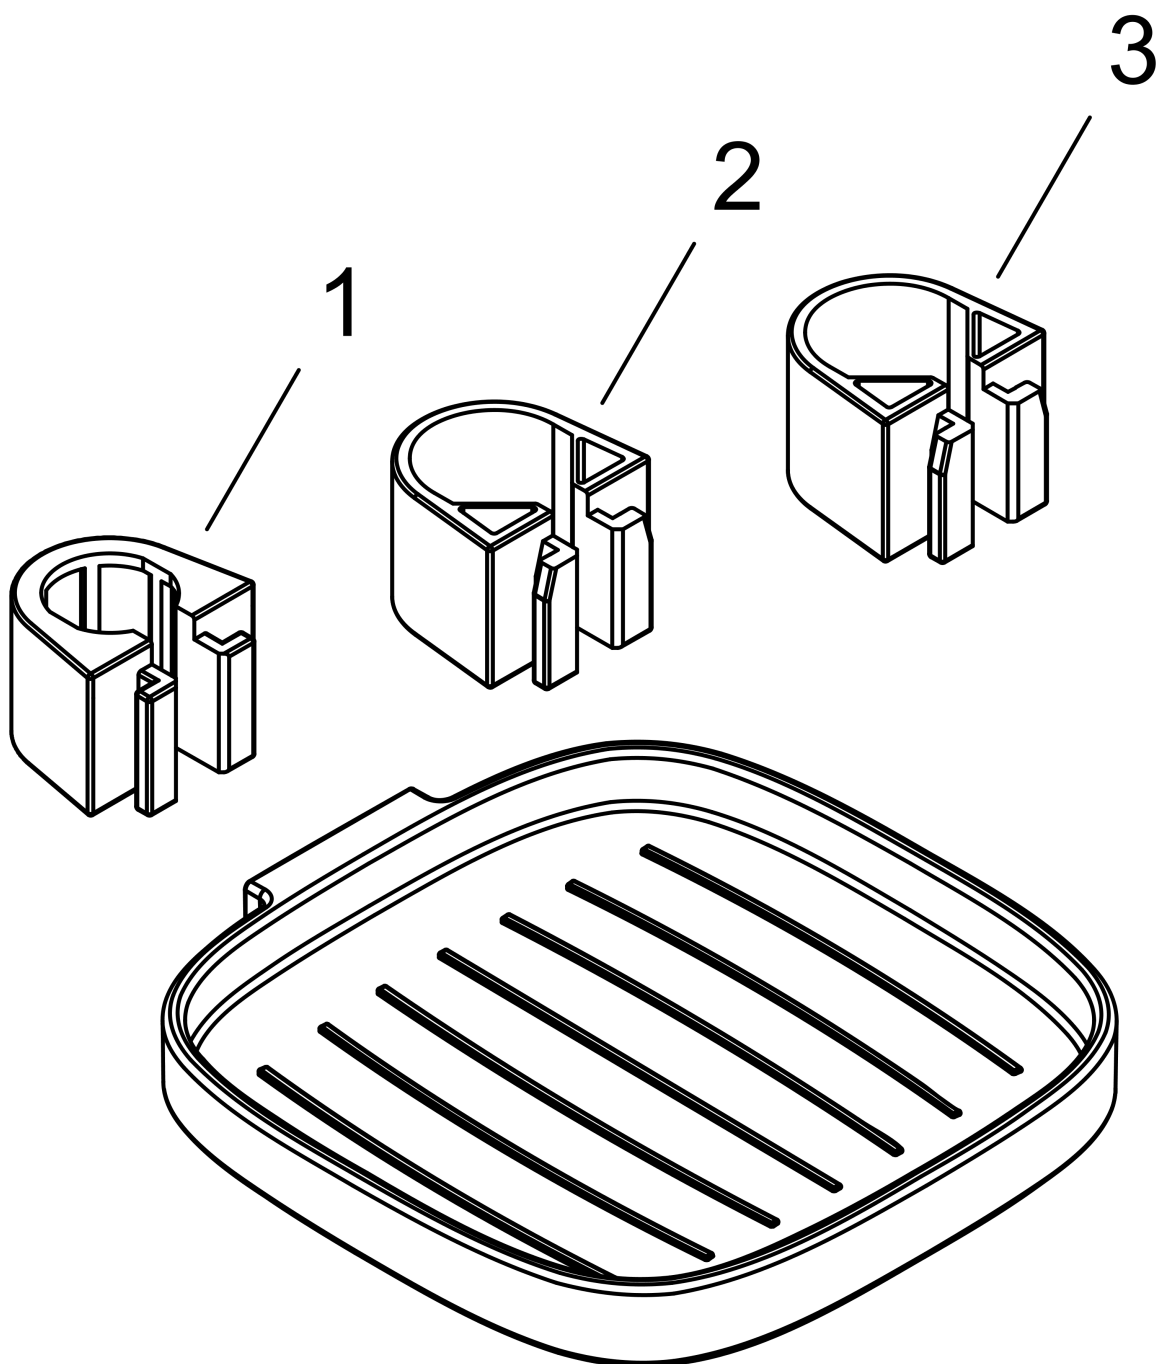

Casetta

Casetta SoftCube. Porte-savon

Surfaces: **chromé** Numéro d'article: **26519000**

Description

Caractéristiques

- avec matériel de montage
- pour barres de douche de diamètre 18/22/25 mm

Détails de l'article

EAN

4011097693200

Photo du produit

Plan géométral

Casetta
Casetta SoftCube. Porte-savon
 Surfaces: **chromé** Numéro d'article: **26519000**

Vue éclatée

Année de construction: >10/12

Casetta**Casetta SoftCube. Porte-savon**Surfaces: **chromé** Numéro d'article: **26519000****Liste des pièces détachées**

Année de construction: >10/12

Pos.	Description	Numéro d'article	GP	UE
1	clip Casetta, Ø 18 mm	96188000	-	1
2	clip Casetta, Ø 22 mm	96189000	-	1
3	clips Casetta, Ø 25 mm	96192000	-	1