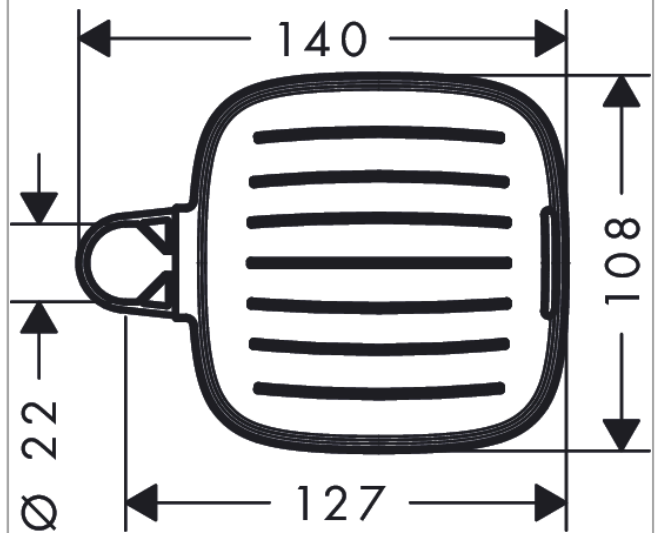

Casetta

Casetta SoftCube. Porte-savon

Surfaces: **chromé** Numéro d'article: **26519000**

Description

Caractéristiques

- avec matériel de montage
- pour barres de douche de diamètre 18/22/25 mm

Détails de l'article

EAN

4011097693200

Photo du produit

Plan géométral

Casetta
Casetta SoftCube. Porte-savon
 Surfaces: **chromé** Numéro d'article: **26519000**

Vue éclatée

Année de construction: >10/12

Casetta**Casetta SoftCube. Porte-savon**Surfaces: **chromé** Numéro d'article: **26519000****Liste des pièces détachées**

Année de construction: >10/12

Pos.	Description	Numéro d'article	GP	UE
1	clip Casetta, Ø 18 mm	96188000	-	1
2	clip Casetta, Ø 22 mm	96189000	-	1
3	clips Casetta, Ø 25 mm	96192000	-	1