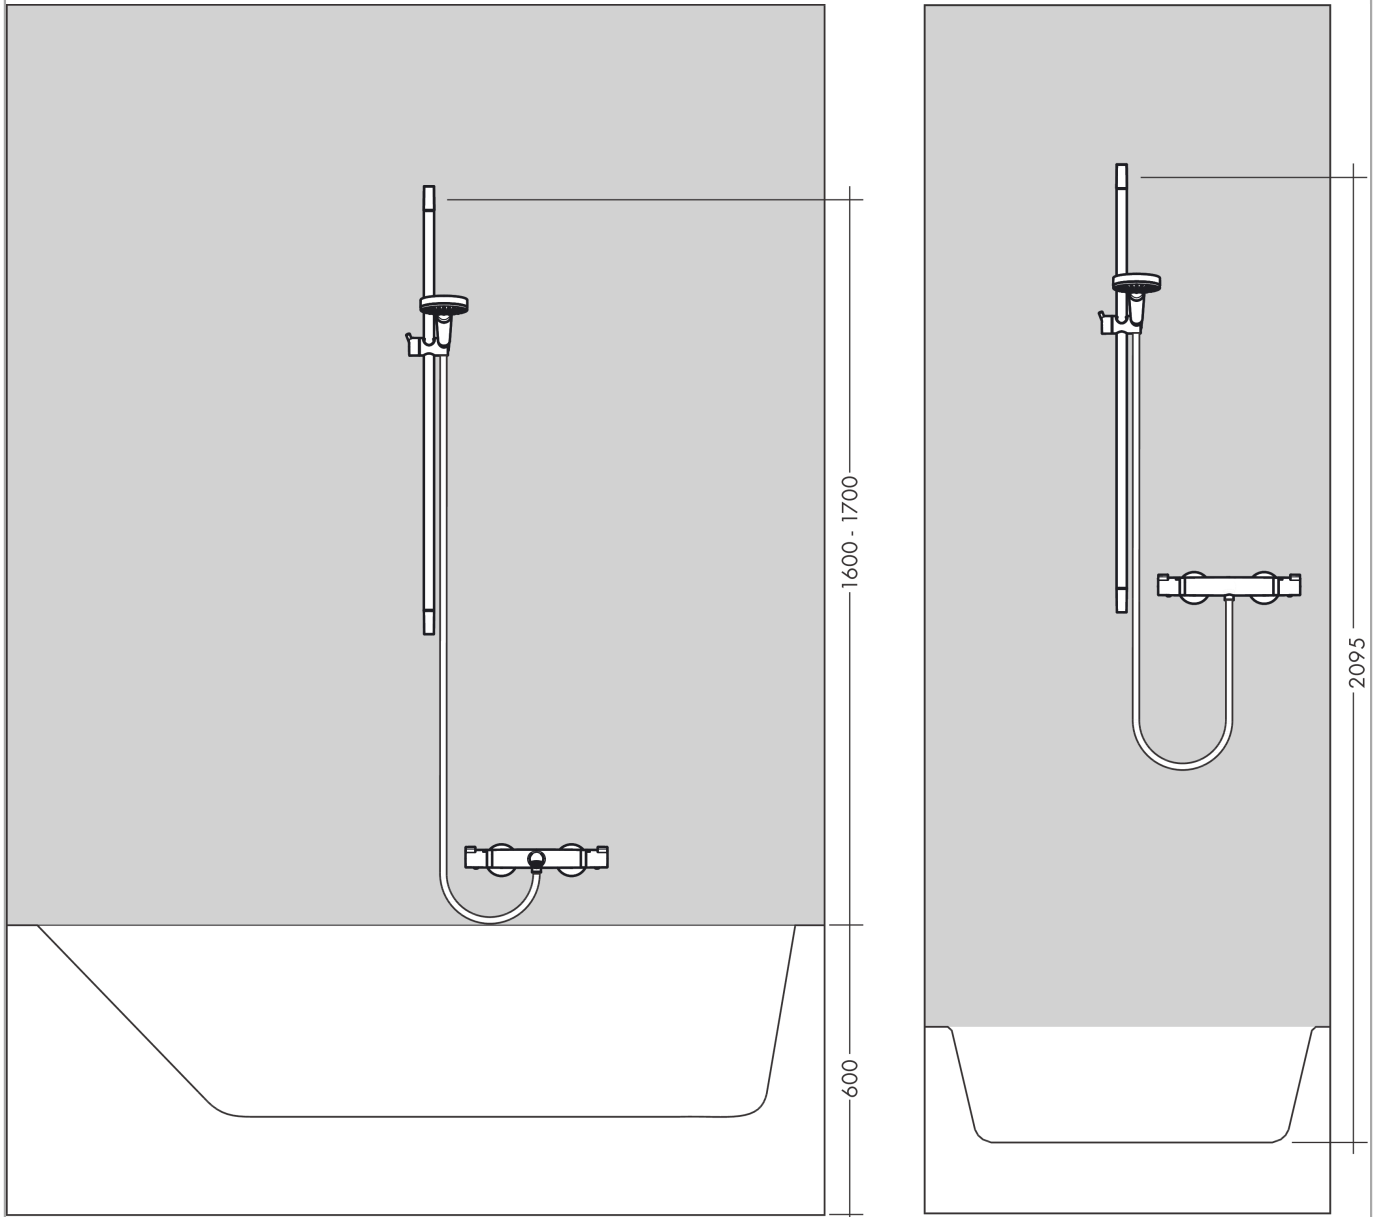

Crometta

Set de douche Vario avec barre Unica'Croma 65 cm et porte-savon

Surfaces: **blanc/chromé** Numéro d'article: **26553400**

Description

Caractéristiques

- comprenant : douchette, barre de douche, flexible de douche, curseur, porte-savon
- dimension: 100 mm
- jet Rain, jet IntenseRain
- changement de jet en tournant l'extrémité de la douchette
- l'angle d'inclinaison coulissant peut être ajusté sur 45°
- débit: 13,8 l/min sous 3 bars de pression
- écrou tournant côté douchette évitant la torsion du flexible
- Montage mural: Vis de fixation
- supports muraux synthétique
- diamètre de la barre de douche: 22 mm
- profile du tube montant: rond
- E3, C1, A3, U3
- ACS 19 ACC NY 347 France, valide jusqu'au 08.11.2024
- NF_375-M1-21-1

Set de douche Vario avec barre Unica'Croma 65 cm et porte-savon

Surfaces: **blanc/chromé** Numéro d'article: **26553400**

Schéma d'écoulement

Les valeurs de consommation ont été mesurées dans la pratique, avec les robinetteries correspondantes (thermostat/mélangeur/vanne sous crépi)

Crometta**Set de douche Vario avec barre Unica'Croma 65 cm et porte-savon**Surfaces: **blanc/chromé** Numéro d'article: **26553400**

Exemple de montage

Crometta

Set de douche Vario avec barre Unica'Croma 65 cm et porte-savon

Surfaces: **blanc/chromé** Numéro d'article: **26553400**

Vue éclatée

Année de construction: >10/16

Crometta**Set de douche Vario avec barre Unica'Croma 65 cm et porte-savon**Surfaces: **blanc/chromé** Numéro d'article: **26553400****Liste des pièces détachées**