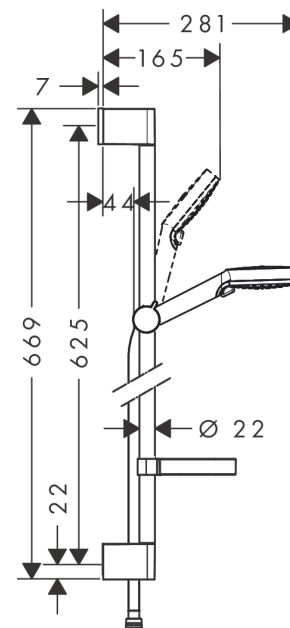

Crometta

Set de douche Vario avec barre Unica'Croma 65 cm et porte-savon

Surfaces: **blanc/chromé** Numéro d'article: **26553400**

Description

Caractéristiques

- comprenant : douchette, barre de douche, flexible de douche, curseur, porte-savon
- dimension: 100 mm
- jet Rain, jet IntenseRain
- changement de jet en tournant l'extrémité de la douchette
- l'angle d'inclinaison coulissant peut être ajusté sur 45°
- débit: 13,8 l/min sous 3 bars de pression
- écrou tournant côté douchette évitant la torsion du flexible
- Montage mural: Vis de fixation
- supports muraux synthétique
- diamètre de la barre de douche: 22 mm
- profile du tube montant: rond
- E3, C1, A3, U3
- ACS 19 ACC NY 347 France, valide jusqu'au 08.11.2024
- NF_375-M1-21-1

Détails de l'article

EAN

4011097791975

Technologie

Certificats

Photo du produit

Plan géométral

Crometta

Set de douche Vario avec barre Unica'Croma 65 cm et porte-savon

Surfaces: **blanc/chromé** Numéro d'article: **26553400**

Schéma d'écoulement

Les valeurs de consommation ont été mesurées dans la pratique, avec les robinetteries correspondantes (thermostat/mélangeur/vanne sous crépi)

Crometta**Set de douche Vario avec barre Unica'Croma 65 cm et porte-savon**Surfaces: **blanc/chromé** Numéro d'article: **26553400**

Exemple de montage

Crometta

Set de douche Vario avec barre Unica'Croma 65 cm et porte-savon