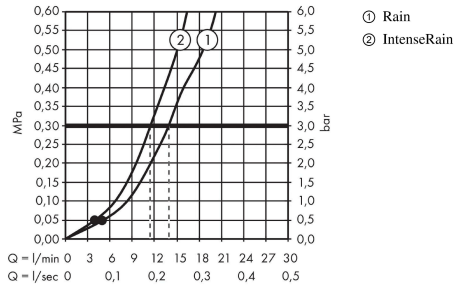

Crometta

Set de douche Vario avec barre Unica'Croma 65 cm et porte-savon

Surfaces: **blanc/chromé** Numéro d'article: **26553400**

Description

Caractéristiques

- comprenant : douchette, barre de douche, flexible de douche, curseur, porte-savon
- dimension: 100 mm
- jet Rain, jet IntenseRain
- changement de jet en tournant l'extrémité de la douchette
- l'angle d'inclinaison coulissant peut être ajusté sur 45°
- débit: 13,8 l/min sous 3 bars de pression
- écrou tournant côté douchette évitant la torsion du flexible
- Montage mural: Vis de fixation
- supports muraux synthétique
- diamètre de la barre de douche: 22 mm
- profile du tube montant: rond
- E3, C1, A3, U3
- ACS 19 ACC NY 347 France, valide jusqu'au 08.11.2024
- NF_375-M1-21-1

Set de douche Vario avec barre Unica'Croma 65 cm et porte-savon

Surfaces: **blanc/chromé** Numéro d'article: **26553400**

Schéma d'écoulement

Les valeurs de consommation ont été mesurées dans la pratique, avec les robinetteries correspondantes (thermostat/mélangeur/vanne sous crépi)