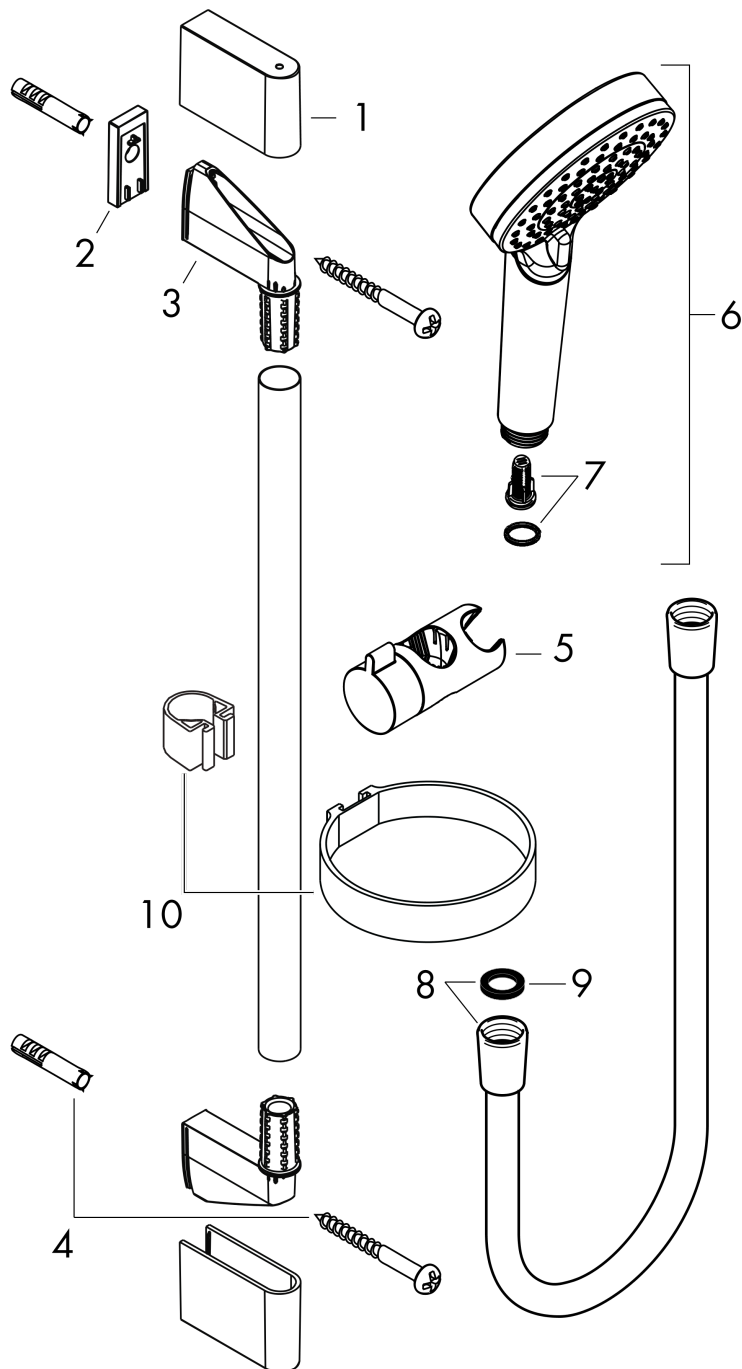

Crometta

Set de douche Vario avec barre Unica'Croma 65 cm et porte-savon

Surfaces: **blanc/chromé** Numéro d'article: **26553400**

Description

Caractéristiques

- comprenant : douchette, barre de douche, flexible de douche, curseur, porte-savon
- dimension: 100 mm
- jet Rain, jet IntenseRain
- changement de jet en tournant l'extrémité de la douchette
- l'angle d'inclinaison coulissant peut être ajusté sur 45°
- débit: 13,8 l/min sous 3 bars de pression
- écrou tournant côté douchette évitant la torsion du flexible
- Montage mural: Vis de fixation
- supports muraux synthétique
- diamètre de la barre de douche: 22 mm
- profile du tube montant: rond
- E3, C1, A3, U3
- ACS 19 ACC NY 347 France, valide jusqu'au 08.11.2024
- NF_375-M1-21-1

Set de douche Vario avec barre Unica'Croma 65 cm et porte-savon

Surfaces: **blanc/chromé** Numéro d'article: **26553400**

Schéma d'écoulement

Les valeurs de consommation ont été mesurées dans la pratique, avec les robinetteries correspondantes (thermostat/mélangeur/vanne sous crépi)

Crometta**Set de douche Vario avec barre Unica'Croma 65 cm et porte-savon**Surfaces: **blanc/chromé** Numéro d'article: **26553400**

Exemple de montage

Crometta

Set de douche Vario avec barre Unica'Croma 65 cm et porte-savon

Surfaces: **blanc/chromé** Numéro d'article: **26553400**

Vue éclatée

Année de construction: >10/16

Crometta**Set de douche Vario avec barre Unica'Croma 65 cm et porte-savon**Surfaces: **blanc/chromé** Numéro d'article: **26553400****Liste des pièces détachées**