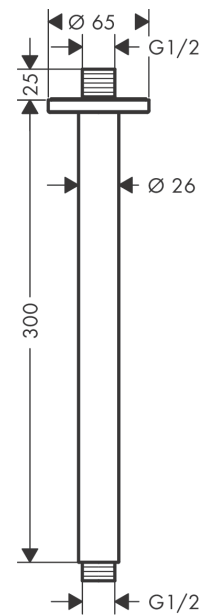

Vernis Blend**Bras de douche plafond M 1/2" 300 mm**Surfaces: **chromé** Numéro d'article: **27805000****Description****Caractéristiques**

- longueur: 300 mm
- Ø du tube: 26 mm
- type d'installation: montage apparent
- matériau: laiton massif
- type de raccordement: 1/2"
- comprenant: raccord plafond, rosace, matériel de montage, instruction de montage

Détails de l'article

EAN

4059625316313

Photo du produit**Plan géométral**

Vernis Blend**Bras de douche plafond M 1/2" 300 mm**Surfaces: **chromé** Numéro d'article: **27805000****Vue éclatée**

Année de construction: >01/21

Vernis Blend**Bras de douche plafond M 1/2" 300 mm**Surfaces: **chromé** Numéro d'article: **27805000****Liste des pièces détachées**

Année de construction: >01/21

Pos.	Description	Numéro d'article	GP	UE
1	joint torique 22x2	98185000	-	1