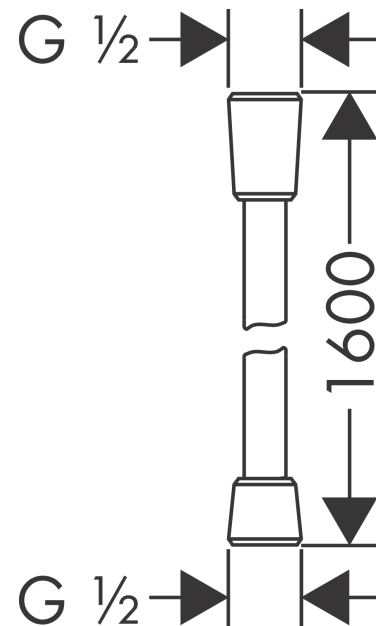

## Isiflex

**Flexible de douche 1,60 m**

Finition: **Chromé** Numéro d'article: **28276000**

#### Caractéristiques

- flexible de douche de haute qualité
- revêtement synthétique facile à nettoyer
- pivot tournant côté douchette évitant la torsion du flexible
- anti-pliure
- écrou conique des deux côtés
- E2, C1, A., U3
- ACS 23 ACC NY 144 France, valide jusqu'au 03.04.2028
- FDES Flexibles de douche

### Plan géométral

**Isiflex**  
**Flexible de douche 1,60 m**  
Finition: **Chromé** Numéro d'article: **28276000**

### Vue éclatée

Année de construction: >12/00

**Isiflex****Flexible de douche 1,60 m**Finition: **Chromé** Numéro d'article: **28276000****Liste des pièces détachées**

Année de construction: &gt;12/00

<b>Pos.</b>	<b>Description</b>	<b>Numéro d'article</b>	<b>GP</b>	<b>UE</b>
1	joint	98058000	-	1