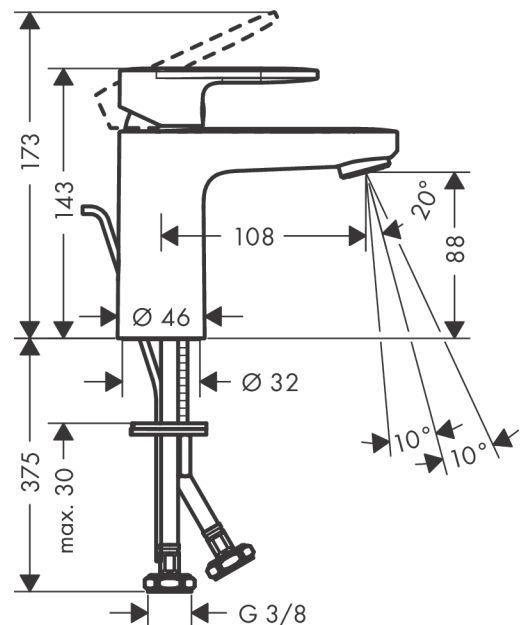

Vernis Blend

Mitigeur de lavabo 100 avec tirette et vidage synthétique

Surfaces: chromé Numéro d'article: 71551000

Description

Caractéristiques

- comprenant : mitigeur de lavabo, garniture de vidage
- ComfortZone 100
- Longueur 108 mm
- type de jet: jet normal
- mousseur orientable
- débit maximal sous 3 bars de pression: 5 l/min
- cartouche céramique
- limiteur de température réglable
- convient au chauffe-eau instantané
- garniture de vidage 1 ¼"
- matériau de la garniture de vidage: synthétique
- ACS 20 ACC NY 139, valide jusqu'au 05.06.2025

Détails de l'article

EAN

4059625316207

Technologie

Certificats

Photo du produit

Plan géométral

Schéma d'écoulement