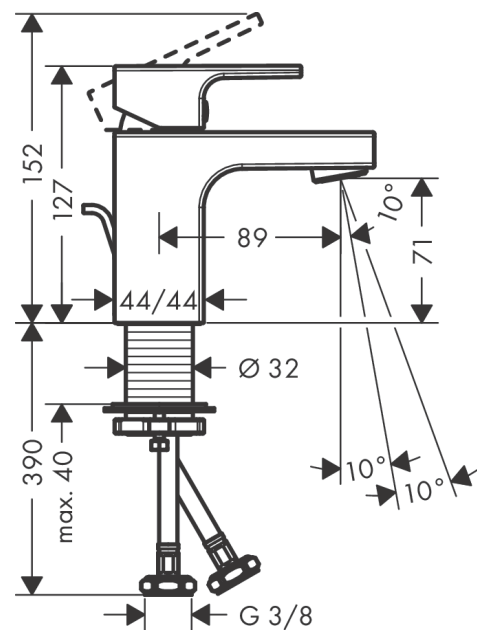

Vernis Shape
Mitigeur de lavabo 70 avec tirette et vidage synthétique
 Surfaces: noir mat Numéro d'article: 71560670

Description

Caractéristiques

- comprenant : mitigeur de lavabo, garniture de vidage
- ComfortZone 70
- Longueur 89 mm
- type de jet: jet normal
- mousseur orientable
- débit maximal sous 3 bars de pression: 5 l/min
- cartouche céramique
- limiteur de température réglable
- avec alimentation d'eau isolée
- convient au chauffe-eau instantané
- garniture de vidage 1 ¼"
- matériau de la garniture de vidage: synthétique
- ACS 20 ACC NY 139, valide jusqu'au 05.06.2025

Détails de l'article

EAN

4059625326152

Technologie

Certificats

Photo du produit

Plan géométral

Vernis Shape
Mitigeur de lavabo 70 avec tirette et vidage synthétique
 Surfaces: noir mat Numéro d'article: 71560670

Schéma d'écoulement