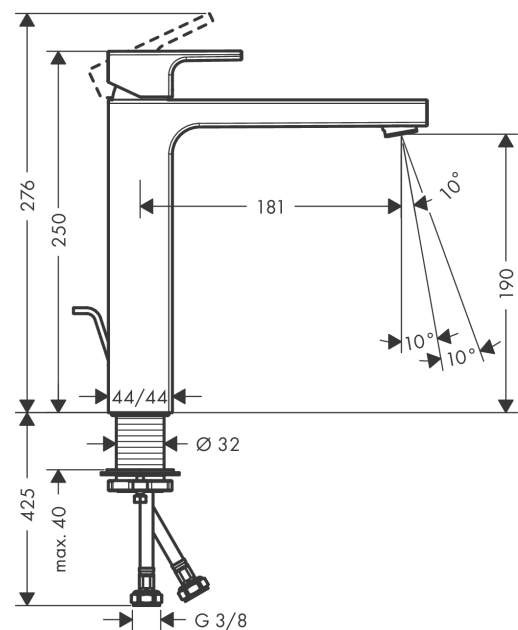

Vernis Shape**Mitigeur de lavabo 190 avec tirette et vidage synthétique**Surfaces: **noir mat** Numéro d'article: **71562670****Description****Caractéristiques**

- comprenant : mitigeur de lavabo, garniture de vidage
- ComfortZone 190
- Longueur 181 mm
- type de jet: jet normal
- mousseur orientable
- débit maximal sous 3 bars de pression: 5 l/min
- cartouche céramique
- limiteur de température réglable
- avec alimentation d'eau isolée
- convient au chauffe-eau instantané
- garniture de vidage 1 ¼"
- matériau de la garniture de vidage: synthétique
- ACS 20 ACC NY 139, valide jusqu'au 05.06.2025

Détails de l'article

EAN

4059625326114

Technologie**Certificats****Photo du produit****Plan géométral**

Vernis Shape

Mitigeur de lavabo 190 avec tirette et vidage synthétique

Surfaces: noir mat Numéro d'article: 71562670

Schéma d'écoulement