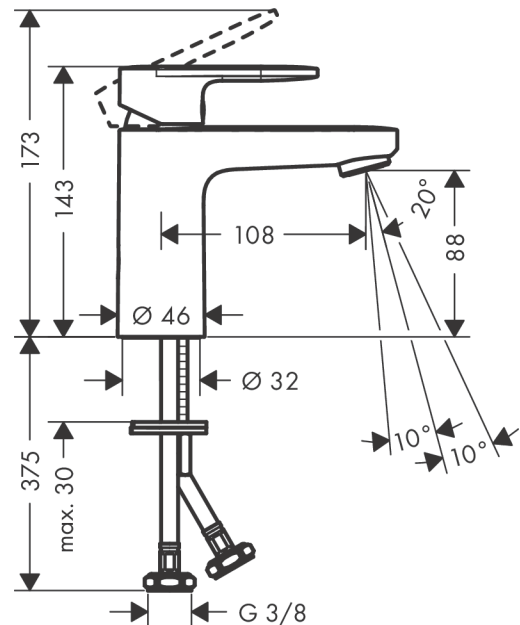

Vernis Blend

Mitigeur de lavabo 100 sans tirette ni vidage

Surfaces: noir mat Numéro d'article: 71580670

Description

Caractéristiques

- ComfortZone 100
- Longueur 108 mm
- type de jet: jet normal
- mousseur orientable
- débit maximal sous 3 bars de pression: 5 l/min
- cartouche céramique
- limiteur de température réglable
- convient au chauffe-eau instantané
- ACS 20 ACC NY 139, valide jusqu'au 05.06.2025

Détails de l'article

EAN

4059625325896

Technologie

Certificats

Photo du produit

Plan géométral

Schéma d'écoulement