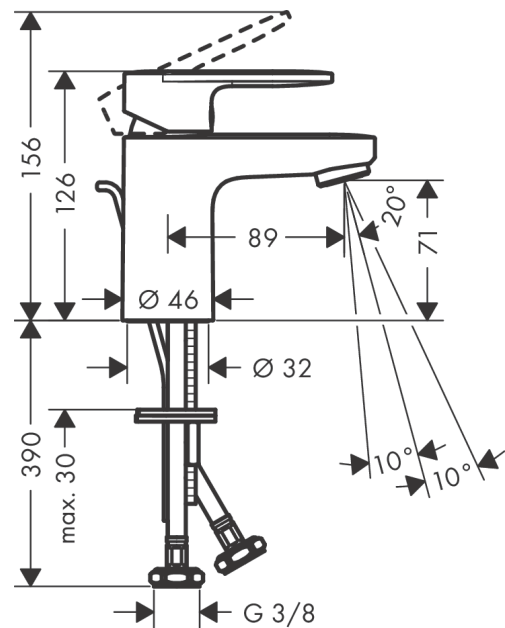

Vernis Blend

Mitigeur de lavabo 70 CoolStart avec tirette et vidage synthétique

Surfaces: **chromé** Numéro d'article: **71584000**

Description

Caractéristiques

- comprenant : mitigeur de lavabo, garniture de vidage
- ComfortZone 70
- Longueur 89 mm
- type de jet: jet normal
- mousseur orientable
- débit maximal sous 3 bars de pression: 5 l/min
- cartouche céramique
- limiteur de température réglable
- convient au chauffe-eau instantané
- garniture de vidage 1 ¼"
- matériau de la garniture de vidage: synthétique
- CoolStart : démarrage en eau froide en position de poignée centrée
- ACS 20 ACC NY 139, valide jusqu'au 05.06.2025

Détails de l'article

EAN

4059625316122

Technologie

Certificats

Photo du produit

Plan géométral