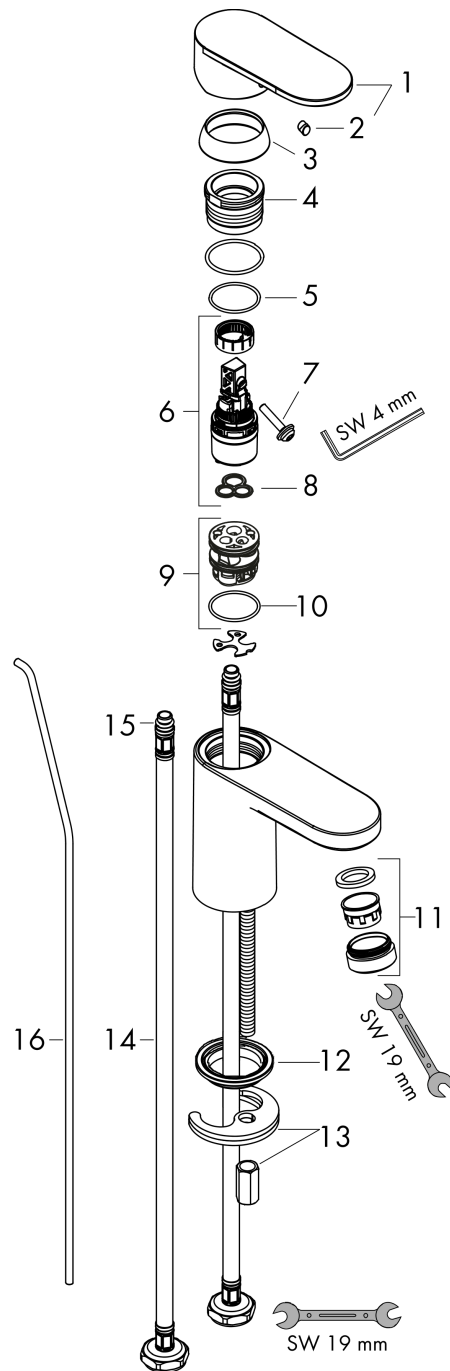

Vernis Blend

Mitigeur de lavabo 70 CoolStart avec tirette et vidage synthétique

Surfaces: chromé Numéro d'article: 71584000

Vue éclatée

Année de construction: >01/21

Vernis Blend

Mitigeur de lavabo 70 CoolStart avec tirette et vidage synthétique

Surfaces: **chromé** Numéro d'article: **71584000**

Liste des pièces détachées

Année de construction: >01/21

Pos.	Description	Numéro d'article	GP	UE
1	poignée	93678000	-	1
2	cache vis	96338000	-	1
3	rosace	93680000	-	1
4	écrou à six pans	93681000	-	1
5	joint torique 24x1,5	98434000	-	1
6	cartouche cpl.	97685000	-	1
7	vis	95140000	-	1
8	joint	98865000	-	1
9	adapteur pour cartouche	98866000	-	1
10	joint torique 23x2	98398000	-	1
11	mousseur pivotant M24x1 (5 l/min)	93834000	-	1
12	joint Ø 42	98722000	-	1
13	fixation cpl.	96016000	-	1
14	flexible de raccordement 450 mm M8x0,75 G3/8	97206000	-	1
15	joint torique 7x1,5	98422000	-	1
16	tirette	93683000	-	1
a	vidage lavabo	92168000	-	1