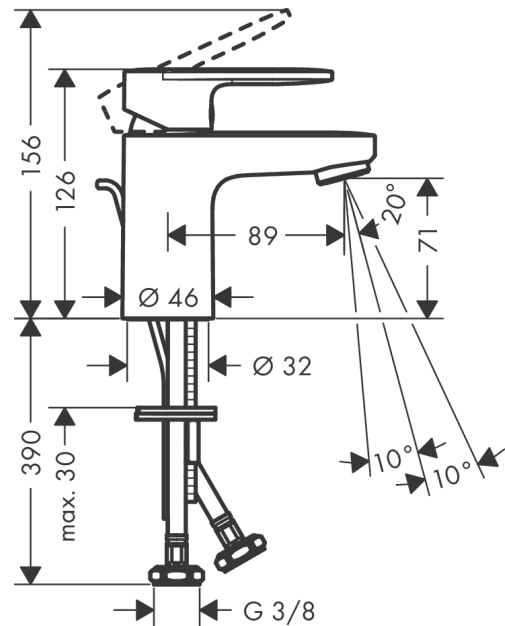

Vernis Blend

Mitigeur de lavabo 70 CoolStart avec tirette et vidage synthétique

Surfaces: noir mat Numéro d'article: 71584670

Description

Caractéristiques

- comprenant : mitigeur de lavabo, garniture de vidage
- ComfortZone 70
- Longueur 89 mm
- type de jet: jet normal
- mousseur orientable
- débit maximal sous 3 bars de pression: 5 l/min
- cartouche céramique
- limiteur de température réglable
- convient au chauffe-eau instantané
- garniture de vidage 1 ¼"
- matériau de la garniture de vidage: synthétique
- CoolStart : démarrage en eau froide en position de poignée centrée
- ACS 20 ACC NY 139, valide jusqu'au 05.06.2025

Détails de l'article

EAN

4059625325865

Technologie

Certificats

Photo du produit

Plan géométral