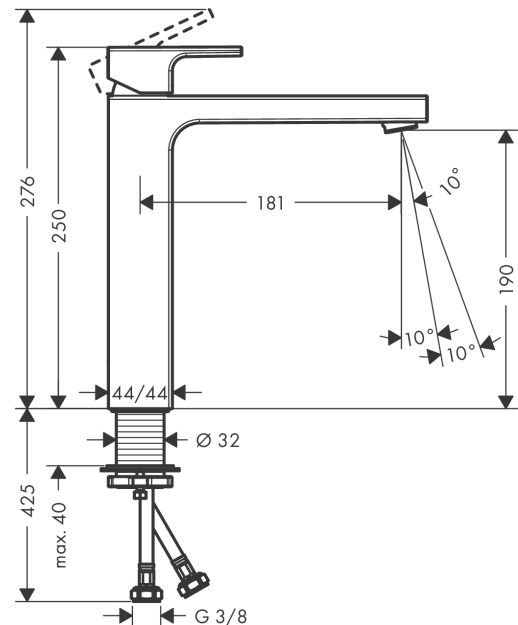

Vernis Shape

Mitigeur de lavabo 190 sans tirette ni vidage

Surfaces: **chromé** Numéro d'article: **71591000**

Description

Caractéristiques

- ComfortZone 190
- Longueur 181 mm
- type de jet: jet normal
- mousseur orientable
- débit maximal sous 3 bars de pression: 5 l/min
- cartouche céramique
- avec alimentation d'eau isolée
- convient au chauffe-eau instantané
- ACS 20 ACC NY 139, valide jusqu'au 05.06.2025

Détails de l'article

EAN

4059625325469

Technologie

Certificats

Photo du produit

Plan géométral

Schéma d'écoulement