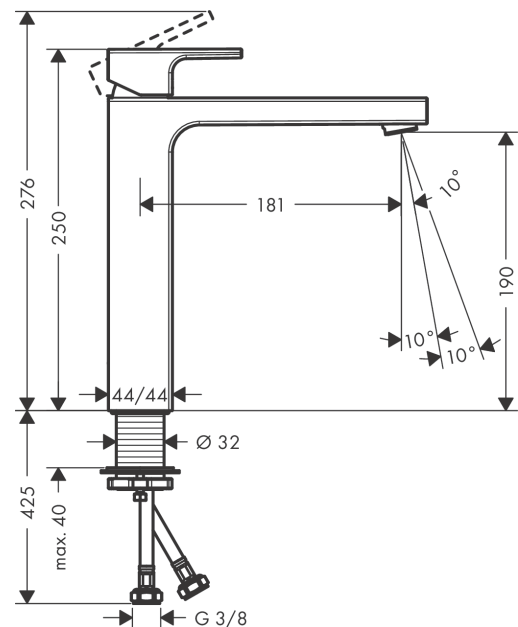

Vernis Shape

Mitigeur de lavabo 190 sans tirette ni vidage

Surfaces: noir mat Numéro d'article: 71591670

Description

Caractéristiques

- ComfortZone 190
- Longueur 181 mm
- type de jet: jet normal
- mousseur orientable
- débit maximal sous 3 bars de pression: 5 l/min
- cartouche céramique
- avec alimentation d'eau isolée
- convient au chauffe-eau instantané
- ACS 20 ACC NY 139, valide jusqu'au 05.06.2025

Détails de l'article

EAN

4059625325834

Technologie

Certificats

Photo du produit

Plan géométral

Schéma d'écoulement