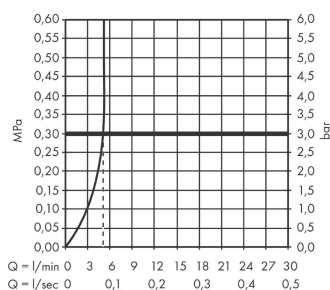

Vernis Shape
Robinet de lave-mains 70 eau froide sans tirette ni vidage
 Surfaces: **chromé** Numéro d'article: **71592000**

Description

Caractéristiques

- ComfortZone 70
- Longueur 92 mm
- type de jet: jet normal
- débit maximal sous 3 bars de pression: 5 l/min
- cartouche céramique
- Attention : alimentation en eau froide uniquement
- ACS 20 ACC NY 303, valide jusqu'au 06.11.2025

Détails de l'article

EAN

4059625325568

Technologie

Certificats

Photo du produit

Plan géométral

Schéma d'écoulement

Vernis Shape
Robinet de lave-mains 70 eau froide sans tirette ni vidage
 Surfaces: **chromé** Numéro d'article: **71592000**

Vue éclatée

Année de construction: >04/21

Vernis Shape**Robinet de lave-mains 70 eau froide sans tirette ni vidage**Surfaces: **chromé** Numéro d'article: **71592000****Liste des pièces détachées**