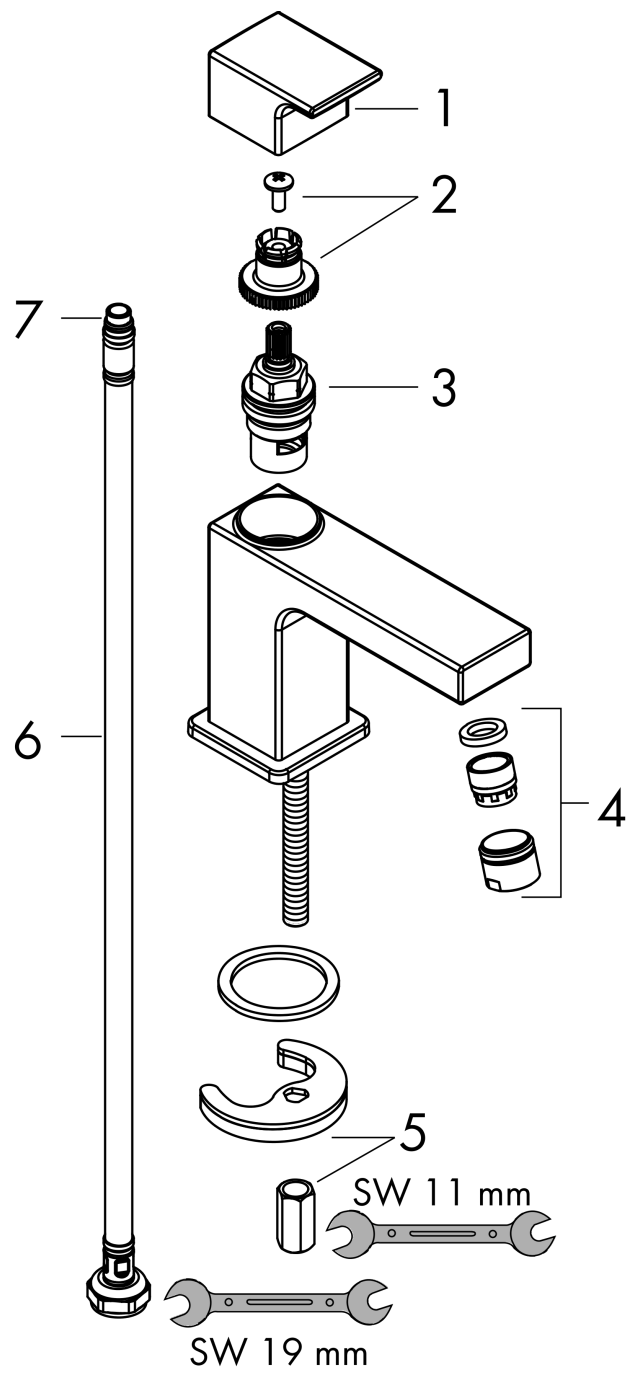

Vernis Shape
Robinet de lave-mains 70 eau froide sans tirette ni vidage
 Surfaces: **chromé** Numéro d'article: **71592000**

Description

Caractéristiques

- ComfortZone 70
- Longueur 92 mm
- type de jet: jet normal
- débit maximal sous 3 bars de pression: 5 l/min
- cartouche céramique
- Attention : alimentation en eau froide uniquement
- ACS 20 ACC NY 303, valide jusqu'au 06.11.2025

Détails de l'article

EAN

4059625325568

Technologie

Certificats

Photo du produit

Plan géométral

Schéma d'écoulement

Vernis Shape
Robinet de lave-mains 70 eau froide sans tirette ni vidage
 Surfaces: **chromé** Numéro d'article: **71592000**

Vue éclatée

Année de construction: >04/21

Vernis Shape**Robinet de lave-mains 70 eau froide sans tirette ni vidage**Surfaces: **chromé** Numéro d'article: **71592000****Liste des pièces détachées**

Année de construction: >04/21

Pos.	Description	Numéro d'article	GP	UE
1	poignée	93901000	-	1
2	entraîneur + vis	94184000	-	1
3	mécanisme d'arrêt fermer à droite	93839000	-	1
4	mousseur	93900000	-	1
5	fixation cpl.	96016000	-	1
6	flexible de raccordement 450 mm M8x0,75 G3/8	97206000	-	1
7	joint torique 7x1,5	98422000	-	1