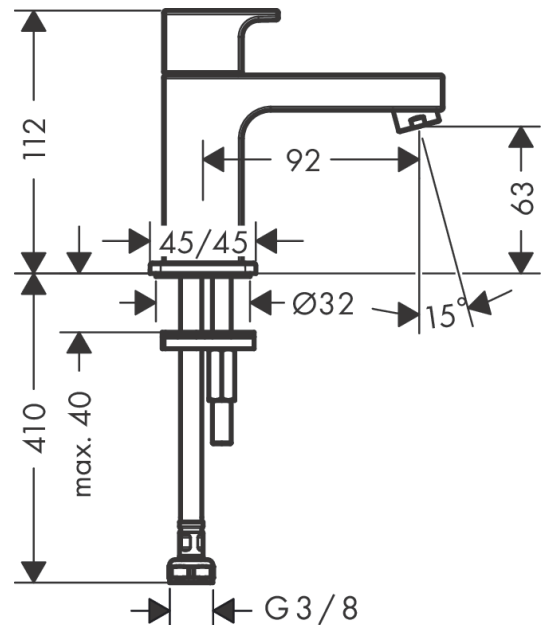

Vernis Shape
Robinet de lave-mains 70 eau froide sans tirette ni vidage
 Surfaces: **chromé** Numéro d'article: **71592000**

Description

Caractéristiques

- ComfortZone 70
- Longueur 92 mm
- type de jet: jet normal
- débit maximal sous 3 bars de pression: 5 l/min
- cartouche céramique
- Attention : alimentation en eau froide uniquement
- ACS 20 ACC NY 303, valide jusqu'au 06.11.2025

Détails de l'article

EAN

4059625325568

Technologie

Certificats

Photo du produit

Plan géométral

Schéma d'écoulement

Vernis Shape
Robinet de lave-mains 70 eau froide sans tirette ni vidage
 Surfaces: **chromé** Numéro d'article: **71592000**

Vue éclatée

Année de construction: >04/21

Vernis Shape**Robinet de lave-mains 70 eau froide sans tirette ni vidage**Surfaces: **chromé** Numéro d'article: **71592000****Liste des pièces détachées**

Année de construction: >04/21

Pos.	Description	Numéro d'article	GP	UE
1	poignée	93901000	-	1
2	entraîneur + vis	94184000	-	1
3	mécanisme d'arrêt fermer à droite	93839000	-	1
4	mousseur	93900000	-	1
5	fixation cpl.	96016000	-	1
6	flexible de raccordement 450 mm M8x0,75 G3/8	97206000	-	1
7	joint torique 7x1,5	98422000	-	1