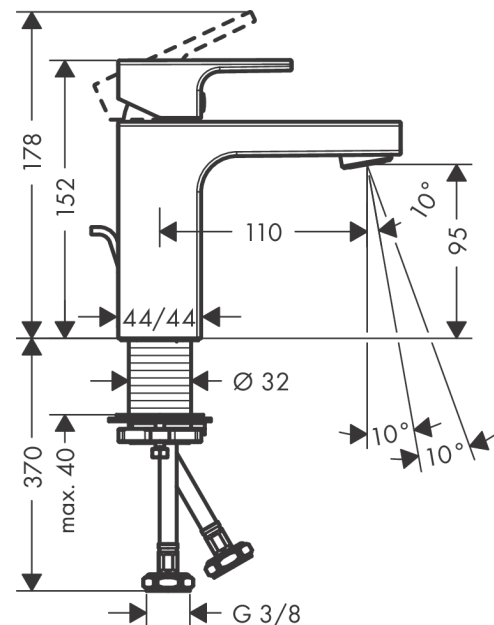

#### Plan géométral

**Vernis Shape**

**Mitigeur de lavabo 100 CoolStart avec tirette et vidage synthétique**

Surfaces: noir mat Numéro d'article: 71594670

**Schéma d'écoulement**