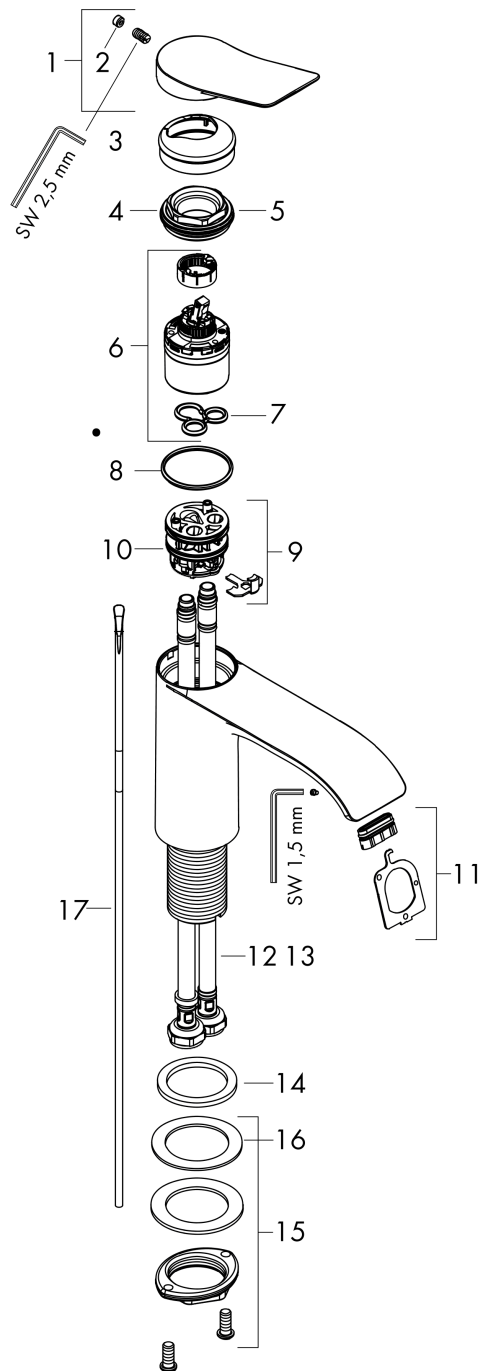

#### Photo du produit

#### Plan géométral

**Vivenis**  
**Mitigeur de lavabo 110 avec tirette et vidage**  
 Surfaces: **chromé**    Numéro d'article: **75020000**

Schéma d'écoulement

**Vivenis**

**Mitigeur de lavabo 110 avec tirette et vidage**

Surfaces: **chromé** Numéro d'article: **75020000**

**Vue éclatée**

Année de construction: >06/21

**Vivenis****Mitigeur de lavabo 110 avec tirette et vidage**Surfaces: **chromé** Numéro d'article: **75020000****Liste des pièces détachées**

Année de construction: &gt;06/21

Pos.	Description	Numéro d'article	GP	UE
1	poignée	94277000	-	1
2	cache vis	93735460	-	1
3	rosace	94027000	-	1
4	écrou à six pans	93995000	-	1
5	joint torique 35x1,5	92114000	-	1
6	cartouche cpl.	93897000	-	1
7	joint	95008000	-	1
8	joint torique 35x2	92604000	-	1
9	adapteur pour cartouche	98750000	-	1
10	joint torique 30x2	98186000	-	1
11	diffuseur	94275000	-	1
12	flexible de raccordement 450 mm M8x0,75 G3/8	97206000	-	1
13	joint torique 6,6x1,6	93019000	-	1
14	manchon	98749000	-	1
15	fixation cpl. (Ø 32)	13961000	-	1
16	anneau plastique	97548000	-	1
17	tirette	96657000	-	1
a	vidage lavabo	94139000	-	1
b	rallonge 35mm pour fixation	13898000	-	1