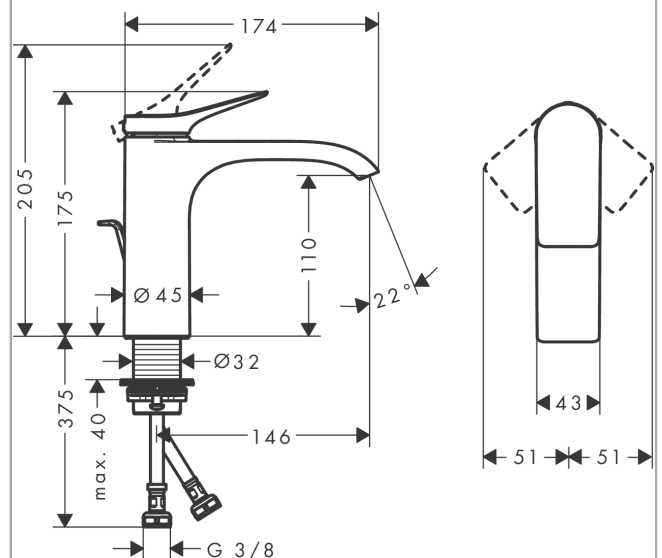

Plan géométral