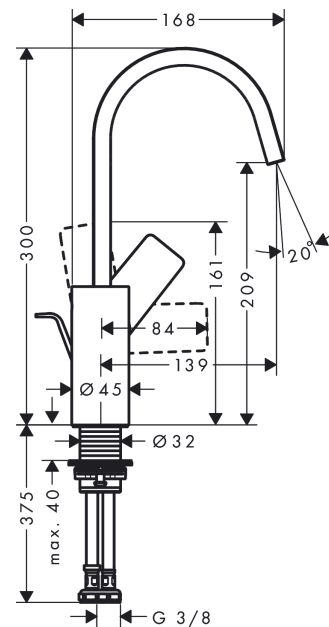

Plan géométral