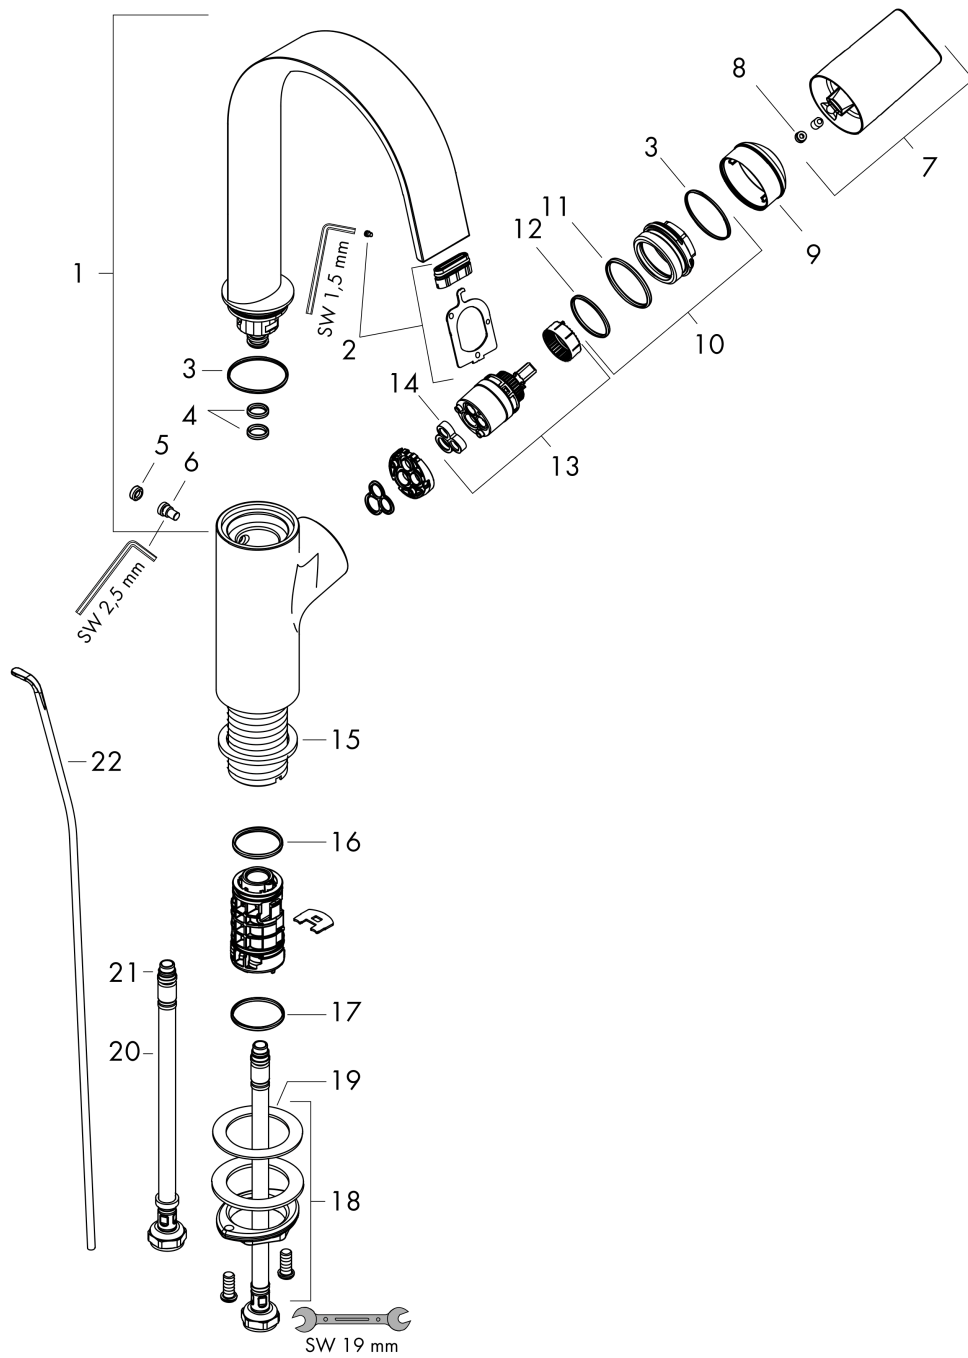

#### Photo du produit

#### Plan géométral

**Vivenis**

**Mitigeur de lavabo 210 bec haut avec tirette et vidage**

Surfaces: **noir mat** Numéro d'article: **75030670**

**Schéma d'écoulement**

**Vivenis**

**Mitigeur de lavabo 210 bec haut avec tirette et vidage**

Surfaces: noir mat Numéro d'article: 75030670

**Vue éclatée**

Année de construction: >06/21

**Vivenis****Mitigeur de lavabo 210 bec haut avec tirette et vidage**Surfaces: **noir mat** Numéro d'article: **75030670****Liste des pièces détachées**

Année de construction: &gt;06/21

Pos.	Description	Numéro d'article	GP	UE
1	bec cpl.	94304670	-	1
2	diffuseur	94275000	-	1
3	joint torique 30x1,5	98433000	-	1
4	joint torique 8x2	98112000	-	1
5	bouchon	93087000	-	1
6	vis	93088000	-	1
7	poignée	94305670	-	1
8	cache vis	93735610	-	1
9	rosace	93737670	-	1
10	écrou à six pans	92926000	-	1
11	joint torique 29x2	98391000	-	1
12	joint torique 25x1,5	98146000	-	1
13	cartouche cpl.	93760000	-	1
14	joint	93383000	-	1
15	manchon	98749000	-	1
16	joint torique 24x2	98388000	-	1
17	joint torique 26x1,5	98390000	-	1
18	fixation cpl. (Ø 32)	13961000	-	1
19	anneau plastique	97548000	-	1
20	flexible de raccordement 450 mm M8x0,75 G3/8	97206000	-	1
21	joint torique 6,6x1,6	93019000	-	1
22	tirette	96657670	-	1
a	vidage lavabo	94139670	-	1
b	rallonge 35mm pour fixation	13898000	-	1