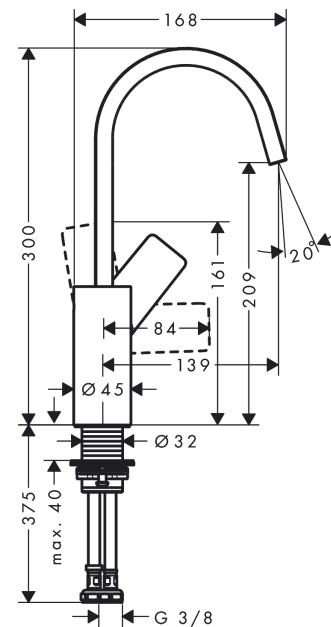

Vivenis

Mitigeur de lavabo 210 avec bec pivotant à 120° sans tirette ni vidage

Surfaces: **blanc mat** Numéro d'article: **75032700**

Description

Caractéristiques

- ComfortZone 210
- Longueur 139 mm
- bec orientable à 120°
- type de jet: jet rectangulaire
- débit maximal sous 3 bars de pression: 5 l/min
- cartouche céramique
- limiteur de température réglable
- convient au chauffe-eau instantané
- ACS 21 ACC NY 219 France, valide jusqu'au 20.08.2026

Plan géométral

Vivenis

Mitigeur de lavabo 210 avec bec pivotant à 120° sans tirette ni vidage

Surfaces: **blanc mat** Numéro d'article: **75032700**

Schéma d'écoulement