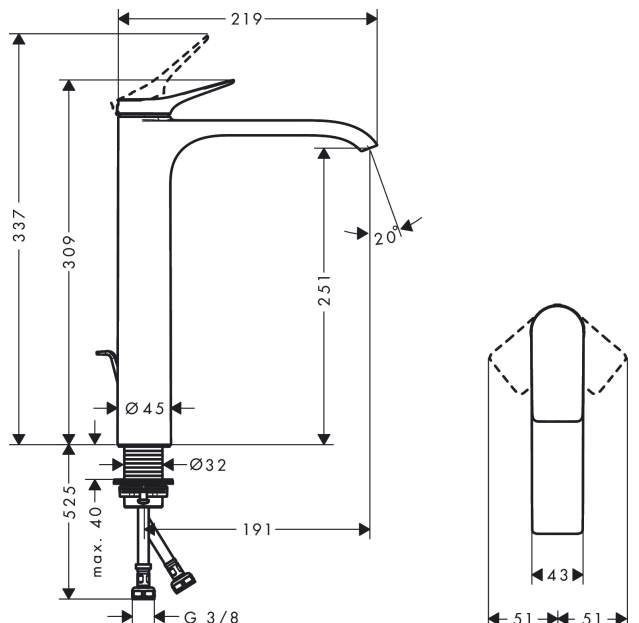

Vivenis

Mitigeur de lavabo 250 avec tirette et vidage

Surfaces: **blanc mat** Numéro d'article: **75040700**

Description

Caractéristiques

- comprenant : mitigeur de lavabo, garniture de vidage
- ComfortZone 250
- Longueur 191 mm
- type de jet: jet rectangulaire
- débit maximal sous 3 bars de pression: 5 l/min
- cartouche céramique
- limiteur de température réglable
- convient au chauffe-eau instantané
- garniture de vidage 1 ¼"
- matériau de la garniture de vidage: métallique
- ACS 21 ACC NY 219 France, valide jusqu'au 20.08.2026

Plan géométral

Vivenis

Mitigeur de lavabo 250 avec tirette et vidage

Surfaces: **blanc mat** Numéro d'article: **75040700**

Schéma d'écoulement

Vivenis

Mitigeur de lavabo 250 avec tirette et vidage

Surfaces: **blanc mat** Numéro d'article: **75040700**

Vue éclatée

Année de construction: >06/21

Vivenis**Mitigeur de lavabo 250 avec tirette et vidage**Surfaces: **blanc mat** Numéro d'article: **75040700****Liste des pièces détachées**

Année de construction: >06/21

Pos.	Description	Numéro d'article	GP	UE
1	poignée	94277700	-	1
2	cache vis	93735700	-	1
3	rosace	94027700	-	1
4	écrou à six pans	93995000	-	1
5	joint torique 35x1,5	92114000	-	1
6	cartouche cpl.	93897000	-	1
7	joint	95008000	-	1
8	joint torique 35x2	92604000	-	1
9	adapteur pour cartouche	98750000	-	1
10	joint torique 30x2	98186000	-	1
11	diffuseur	94275000	-	1
12	flexible de raccordement 600 mm M8x0,75 G3/8	96556000	-	1
13	joint torique 6,6x1,6	93019000	-	1
14	manchon	98749000	-	1
15	fixation cpl. (Ø 32)	13961000	-	1
16	anneau plastique	97548000	-	1
17	tirette	96657000	-	1
a	vidage lavabo	94139700	-	1
b	rallonge 35mm pour fixation	13898000	-	1