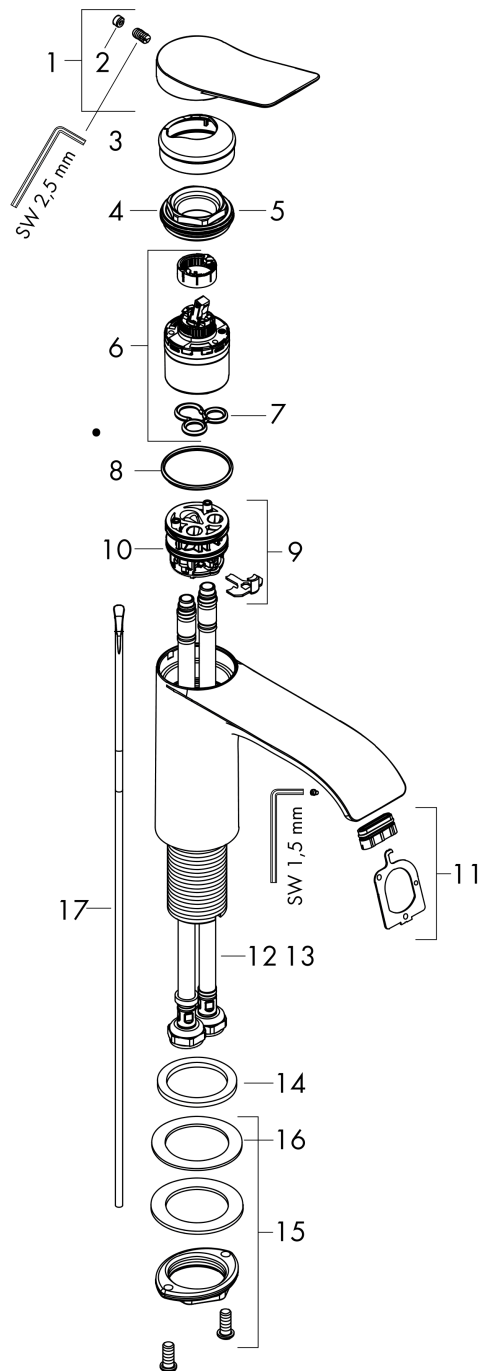

Vivenis

Mitigeur de lavabo 250 avec tirette et vidage

Surfaces: **blanc mat** Numéro d'article: **75040700**

Description

Caractéristiques

- comprenant : mitigeur de lavabo, garniture de vidage
- ComfortZone 250
- Longueur 191 mm
- type de jet: jet rectangulaire
- débit maximal sous 3 bars de pression: 5 l/min
- cartouche céramique
- limiteur de température réglable
- convient au chauffe-eau instantané
- garniture de vidage 1 ¼"
- matériau de la garniture de vidage: métallique
- ACS 21 ACC NY 219 France, valide jusqu'au 20.08.2026

Plan géométral

Vivenis

Mitigeur de lavabo 250 avec tirette et vidage

Surfaces: **blanc mat** Numéro d'article: **75040700**

Schéma d'écoulement

Vivenis

Mitigeur de lavabo 250 avec tirette et vidage

Surfaces: **blanc mat** Numéro d'article: **75040700**

Vue éclatée

Année de construction: >06/21

Vivenis**Mitigeur de lavabo 250 avec tirette et vidage**Surfaces: **blanc mat** Numéro d'article: **75040700****Liste des pièces détachées**

Année de construction: >06/21

Pos.	Description	Numéro d'article	GP	UE
1	poignée	94277700	-	1
2	cache vis	93735700	-	1
3	rosace	94027700	-	1
4	écrou à six pans	93995000	-	1
5	joint torique 35x1,5	92114000	-	1
6	cartouche cpl.	93897000	-	1
7	joint	95008000	-	1
8	joint torique 35x2	92604000	-	1
9	adapteur pour cartouche	98750000	-	1
10	joint torique 30x2	98186000	-	1
11	diffuseur	94275000	-	1
12	flexible de raccordement 600 mm M8x0,75 G3/8	96556000	-	1
13	joint torique 6,6x1,6	93019000	-	1
14	manchon	98749000	-	1
15	fixation cpl. (Ø 32)	13961000	-	1
16	anneau plastique	97548000	-	1
17	tirette	96657000	-	1
a	vidage lavabo	94139700	-	1
b	rallonge 35mm pour fixation	13898000	-	1