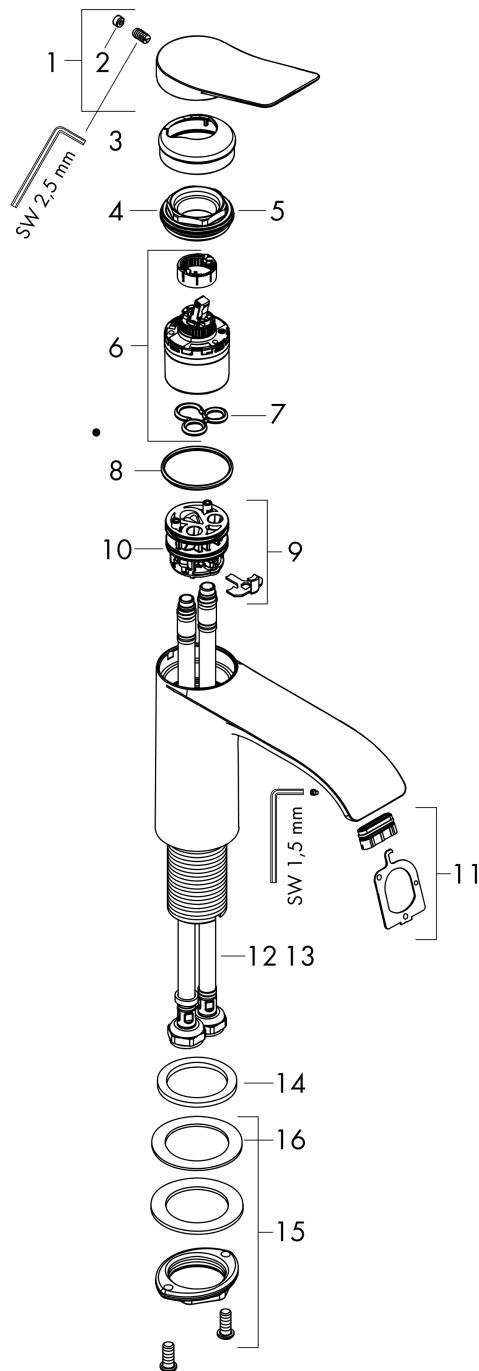

Vivenis

Mitigeur de lavabo surélévé 250 sans tirette ni vidage

Surfaces: **chromé** Numéro d'article: **75042000**

Description

Caractéristiques

- ComfortZone 250
- Longueur 191 mm
- type de jet: jet rectangulaire
- débit maximal sous 3 bars de pression: 5 l/min
- cartouche céramique
- limiteur de température réglable
- convient au chauffe-eau instantané
- ACS 21 ACC NY 219 France, valide jusqu'au 20.08.2026

Plan géométral

Vivenis

Mitigeur de lavabo surélévé 250 sans tirette ni vidage

Surfaces: **chromé** Numéro d'article: **75042000**

Schéma d'écoulement

Vivenis
Mitigeur de lavabo surélévé 250 sans tirette ni vidage
 Surfaces: **chromé** Numéro d'article: **75042000**

Vue éclatée

Année de construction: >06/21

Vivenis**Mitigeur de lavabo surélévé 250 sans tirette ni vidage**Surfaces: **chromé** Numéro d'article: **75042000****Liste des pièces détachées**

Année de construction: >06/21

Pos.	Description	Numéro d'article	GP	UE
1	poignée	94277000	-	1
2	cache vis	93735460	-	1
3	rosace	94027000	-	1
4	écrou à six pans	93995000	-	1
5	joint torique 35x1,5	92114000	-	1
6	cartouche cpl.	93897000	-	1
7	joint	95008000	-	1
8	joint torique 35x2	92604000	-	1
9	adapteur pour cartouche	98750000	-	1
10	joint torique 30x2	98186000	-	1
11	diffuseur	94275000	-	1
12	manchon	98749000	-	1
13	flexible de raccordement 600 mm M8x0,75 G3/8	96556000	-	1
14	joint torique 6,6x1,6	93019000	-	1
15	fixation cpl. (Ø 32)	13961000	-	1
16	anneau plastique	97548000	-	1
a	rallonge 35mm pour fixation	13898000	-	1