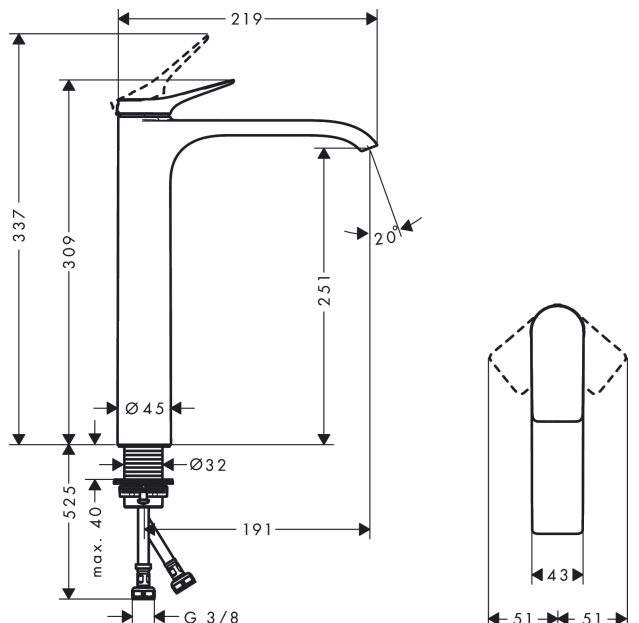

Vivenis

Mitigeur de lavabo surélévé 250 sans tirette ni vidage

Surfaces: **chromé** Numéro d'article: **75042000**

Description

Caractéristiques

- ComfortZone 250
- Longueur 191 mm
- type de jet: jet rectangulaire
- débit maximal sous 3 bars de pression: 5 l/min
- cartouche céramique
- limiteur de température réglable
- convient au chauffe-eau instantané
- ACS 21 ACC NY 219 France, valide jusqu'au 20.08.2026

Plan géométral

Vivenis

Mitigeur de lavabo surélévé 250 sans tirette ni vidage

Surfaces: **chromé** Numéro d'article: **75042000**

Schéma d'écoulement

Vivenis
Mitigeur de lavabo surélévé 250 sans tirette ni vidage
 Surfaces: **chromé** Numéro d'article: **75042000**

Vue éclatée

Année de construction: >06/21

Vivenis**Mitigeur de lavabo surélévé 250 sans tirette ni vidage**Surfaces: **chromé** Numéro d'article: **75042000****Liste des pièces détachées**

Année de construction: >06/21

Pos.	Description	Numéro d'article	GP	UE
1	poignée	94277000	-	1
2	cache vis	93735460	-	1
3	rosace	94027000	-	1
4	écrou à six pans	93995000	-	1
5	joint torique 35x1,5	92114000	-	1
6	cartouche cpl.	93897000	-	1
7	joint	95008000	-	1
8	joint torique 35x2	92604000	-	1
9	adapteur pour cartouche	98750000	-	1
10	joint torique 30x2	98186000	-	1
11	diffuseur	94275000	-	1
12	manchon	98749000	-	1
13	flexible de raccordement 600 mm M8x0,75 G3/8	96556000	-	1
14	joint torique 6,6x1,6	93019000	-	1
15	fixation cpl. (Ø 32)	13961000	-	1
16	anneau plastique	97548000	-	1
a	rallonge 35mm pour fixation	13898000	-	1