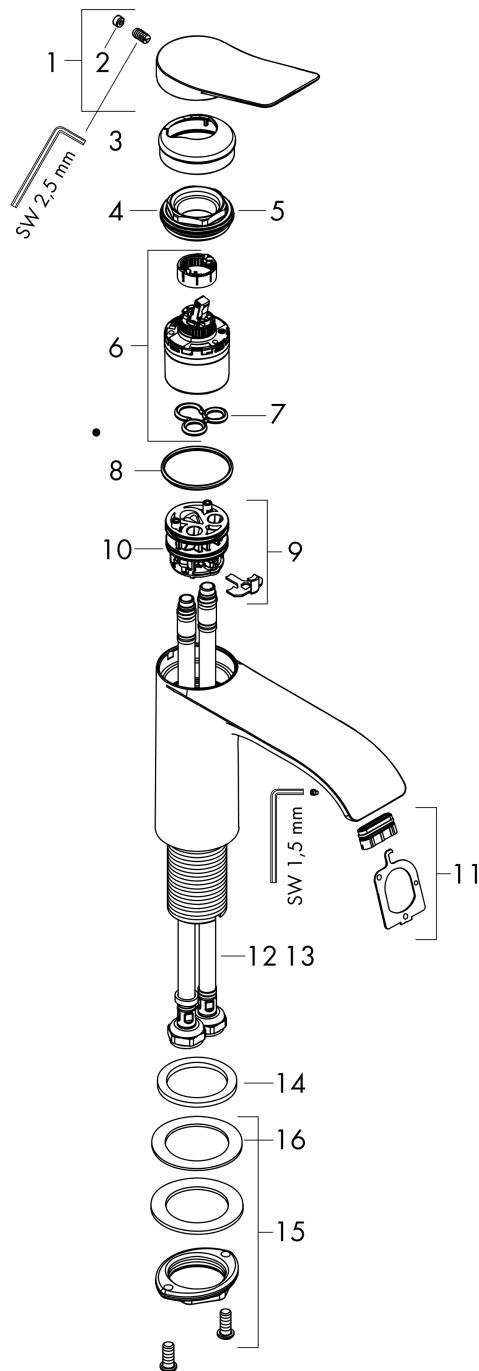

Vivenis

Mitigeur de lavabo surélévé 250 sans tirette ni vidage

Surfaces: noir mat Numéro d'article: 75042670

Description

Caractéristiques

- ComfortZone 250
- Longueur 191 mm
- type de jet: jet rectangulaire
- débit maximal sous 3 bars de pression: 5 l/min
- cartouche céramique
- limiteur de température réglable
- convient au chauffe-eau instantané
- ACS 21 ACC NY 219 France, valide jusqu'au 20.08.2026

Plan géométral

Vivenis

Mitigeur de lavabo surélévé 250 sans tirette ni vidage

Surfaces: **noir mat** Numéro d'article: **75042670**

Schéma d'écoulement

Vivenis
Mitigeur de lavabo surélévé 250 sans tirette ni vidage
 Surfaces: **noir mat** Numéro d'article: **75042670**

Vue éclatée

Année de construction: >06/21

Vivenis**Mitigeur de lavabo surélévé 250 sans tirette ni vidage**Surfaces: **noir mat** Numéro d'article: **75042670****Liste des pièces détachées**

Année de construction: >06/21

Pos.	Description	Numéro d'article	GP	UE
1	poignée	94277670	-	1
2	cache vis	93735610	-	1
3	rosace	94027670	-	1
4	écrou à six pans	93995000	-	1
5	joint torique 35x1,5	92114000	-	1
6	cartouche cpl.	93897000	-	1
7	joint	95008000	-	1
8	joint torique 35x2	92604000	-	1
9	adapteur pour cartouche	98750000	-	1
10	joint torique 30x2	98186000	-	1
11	diffuseur	94275000	-	1
12	flexible de raccordement 600 mm M8x0,75 G3/8	96556000	-	1
13	joint torique 6,6x1,6	93019000	-	1
14	manchon	98749000	-	1
15	fixation cpl. (Ø 32)	13961000	-	1
16	anneau plastique	97548000	-	1
a	rallonge 35mm pour fixation	13898000	-	1