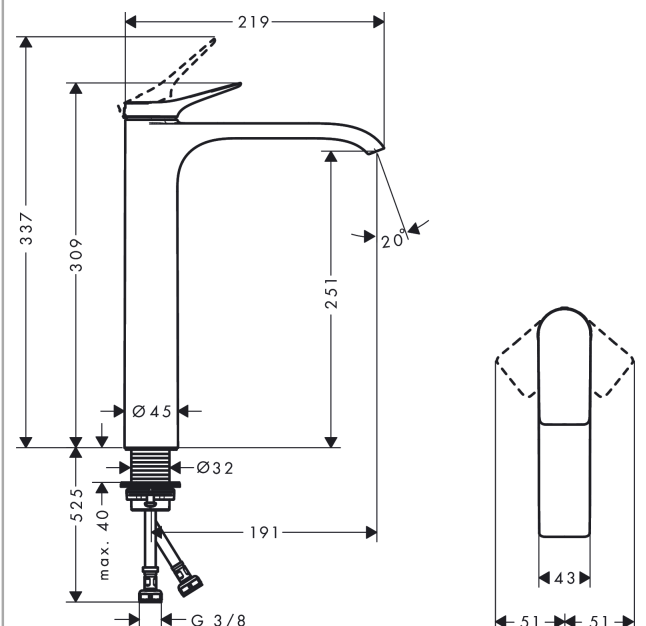

Vivenis

Mitigeur de lavabo surélévé 250 sans tirette ni vidage

Surfaces: noir mat Numéro d'article: 75042670

Description

Caractéristiques

- ComfortZone 250
- Longueur 191 mm
- type de jet: jet rectangulaire
- débit maximal sous 3 bars de pression: 5 l/min
- cartouche céramique
- limiteur de température réglable
- convient au chauffe-eau instantané
- ACS 21 ACC NY 219 France, valide jusqu'au 20.08.2026

Plan géométral

Vivenis

Mitigeur de lavabo surélévé 250 sans tirette ni vidage

Surfaces: **noir mat** Numéro d'article: **75042670**

Schéma d'écoulement

Vivenis
Mitigeur de lavabo surélévé 250 sans tirette ni vidage
 Surfaces: **noir mat** Numéro d'article: **75042670**

Vue éclatée

Année de construction: >06/21

Vivenis**Mitigeur de lavabo surélévé 250 sans tirette ni vidage**Surfaces: **noir mat** Numéro d'article: **75042670****Liste des pièces détachées**

Année de construction: >06/21

Pos.	Description	Numéro d'article	GP	UE
1	poignée	94277670	-	1
2	cache vis	93735610	-	1
3	rosace	94027670	-	1
4	écrou à six pans	93995000	-	1
5	joint torique 35x1,5	92114000	-	1
6	cartouche cpl.	93897000	-	1
7	joint	95008000	-	1
8	joint torique 35x2	92604000	-	1
9	adapteur pour cartouche	98750000	-	1
10	joint torique 30x2	98186000	-	1
11	diffuseur	94275000	-	1
12	flexible de raccordement 600 mm M8x0,75 G3/8	96556000	-	1
13	joint torique 6,6x1,6	93019000	-	1
14	manchon	98749000	-	1
15	fixation cpl. (Ø 32)	13961000	-	1
16	anneau plastique	97548000	-	1
a	rallonge 35mm pour fixation	13898000	-	1